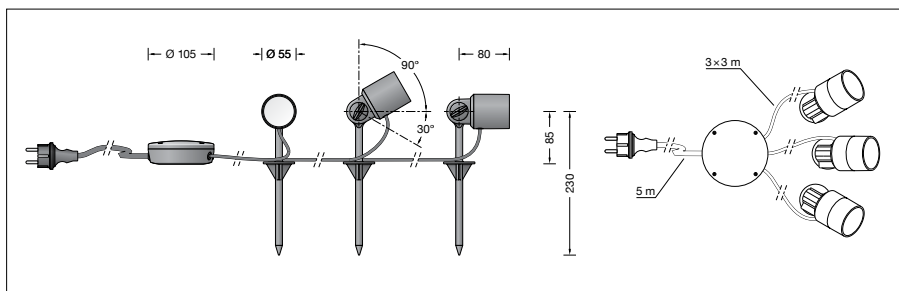

Einschaltstrom

Einschaltstrom: 20 A / 80 μ s
Maximale Anzahl Leuchten dieser Bauart je Leitungsschutzschalter:
B10A: 35 Leuchten
B16A: 56 Leuchten
C10A: 58 Leuchten
C16A: 94 Leuchten

Lichttechnik

Halbstreuwinkel 24°
Leuchtendaten für das Lichttechnische Berechnungsprogramm DIALux für Außenbeleuchtung, Straßenbeleuchtung und Innenbeleuchtung, sowie Leuchtendaten im EULUMDAT und im IES-Format finden Sie auf unserer Website unter www.bega.com.

Leuchtmittel

Modul-Anschlussleistung	3x 4 W
Leuchten-Anschlussleistung	14 W
Bemessungstemperatur	$t_a = 25^{\circ}\text{C}$
Umgebungstemperatur	$t_{a, \text{max}} = 35^{\circ}\text{C}$

84 393 K3

Modul-Bezeichnung	LED-0817/930
Farbtemperatur	3000 K
Farbwiedergabeindex	CRI > 90
Modul-Lichtstrom	1485 lm
Leuchten-Lichtstrom	978 lm
Leuchten-Lichtausbeute	69,9 lm/W

Lebensdauer · Umgebungstemperatur

Bemessungstemperatur $t_a = 25^{\circ}\text{C}$
LED-Netzteil: > 50.000 h
LED-Modul: 150.000 h (L80 B50)

Umgebungstemperatur max. $t_a = 35^{\circ}\text{C}$ (100 %)

LED-Netzteil: 50.000 h
LED-Modul: 95.000 h (L80 B50)
100.000 h (L70 B50)

Ergänzungsteile

Für den elektrischen Anschluss empfehlen wir die BEGA Anschlusssäulen mit Schutzkontaktsteckdosen. Sie finden diese auf unserer Website unter www.bega.com.