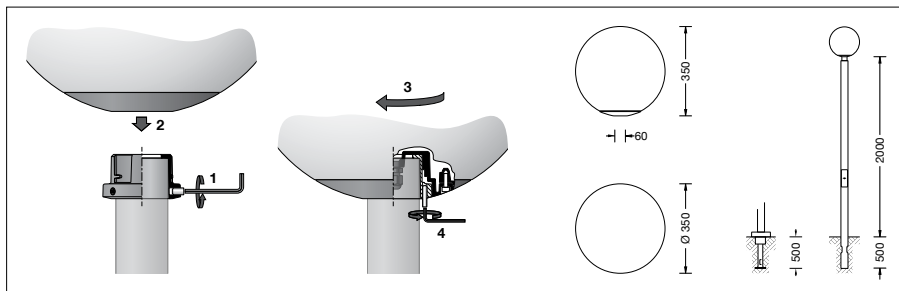

Produktbeschreibung

Leuchte besteht aus Aluminiumguss, Aluminium und Edelstahl
Beschichtungstechnologie BEGA Unidure®
Kunststoffkugel weiß
Für Mastzopf $\varnothing$ 60 mm
Einstecktiefe 45 mm
Anschlussleitung H05VV-F 3G1[□]
Leitungslänge 2 m
Fassung E 27
Schutzklasse I
Schutzart IP 65
Staubdicht und Schutz gegen Strahlwasser
Schlagfestigkeit IK10
Schutz gegen mechanische Schläge < 20 Joule
– Sicherheitszeichen
– Konformitätszeichen
Horizontale Windangriffsfläche: 0,1 m²
Gewicht: 2,6 kg

Leuchtmittel

Leuchte mit Schraubsockel E 27
Lampenleistung max. 100 W
Dieses Produkt enthält eine Lichtquelle der Energieeffizienzklasse E

Mitgeliefertes Leuchtmittel
BEGA LED-Lampe **13590**
LED Retrofit 12 W · 1400 lm · 3000 K

Leuchtenbetriebswirkungsgrad: 92,7 %

Für diese Leuchte sind weitere BEGA LED-Leuchtmittel erhältlich:

- **13584** LED 7 W · 805 lm · 3000 K
- **13586** LED 7 W · 805 lm · 3000 K
  dimmbar
- **13588** LED 8 W · 1055 lm · 3000 K
- **13592** LED 12 W · 1400 lm · 3000 K
  dimmbar

Funkgesteuerte Ausführung (Zigbee 3.0):

- **13555** LED 9 W · 805 lm · 2700 K
  dimmbar
- **13556** LED 9 W · 805 lm · 2700-6500 K
  dimmbar · Tunable White
- **13557** LED 9,5 W · 805 lm · 2700-6500 K
  dimmbar · Tunable White · RGBW

Ausführliche technische und lichttechnische Daten zu den Leuchtmitteln entnehmen Sie bitte den Datenblättern auf unserer Website.

Lichtstromanteile

Lichtstromanteil oberer Halbraum 53,6 %
Lichtstromanteil unterer Halbraum 46,4 %

BUG-Rating nach IES TM-15-07:
0-3-1
CEN Flux Code nach EN 13032-2:
20-44-71-46-93-24-49-74-54

Ergänzungsteile

Für diese Leuchte empfehlen wir folgende BEGA Lichtmaste:

Zylindrische Maste aus Aluminium lackiert · mit Tür und C-Schiene
70740 Mast mit Erdstück H 2000 mm
70907 Mast mit Fußplatte H 2000 mm

Passende Anschlusskästen finden Sie in den Gebrauchsanweisungen der Lichtmaste.

Lichtverteilung