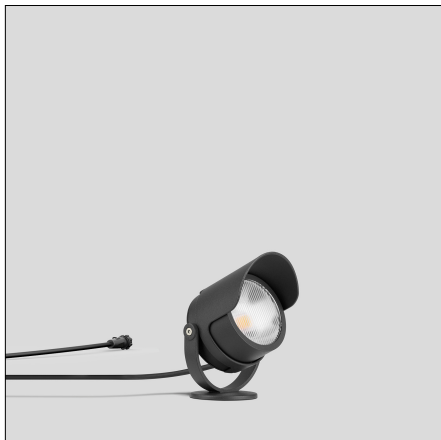

BEGA

85 000

Tuinschijnwerper RGBW BEGA UniLink® Play

IP 65

Project · Referentienummer

Datum

Productdatablad

Toepassing

Verplaatsbare schijnwerper BEGA UniLink® Play met grondpen en 1,7 m aansluitkabel met steekverbinding en met geïntegreerde lichtkleurbesturing.

De additieve kleurmenging RGBW gebeurt comfortabel via de gratis app BEGA Smart.

Voor een doeltreffende verlichting van planten, kleinere bomen of voorwerpen in de particuliere tuin.

Voor de aansluiting van de schijnwerper is een apart te bestellen netdeel vereist (71 321).

BEGA UniLink® Play is een systeem voor slimme tuinverlichting, dat via een app, afstandsbediening of automatisch kan worden bediend.

Alle verbindingskabels en componenten worden in het toepassingsgebied bovengronds gelegd. Dankzij de IP 67-standaard zijn ze het hele jaar weerbestendig en uiterst duurzaam.

Na de elektrische aansluiting kan de configuratie in de app BEGA Smart worden uitgevoerd.

BEGA NeoGlass®

is het uiterst efficiënte alternatief voor glas dat wordt gekenmerkt door een uitstekende lichtverdeling, bijzondere slagvastheid en duurzame UV-bestendigheid.

Lichtbron

Module-aansluitvermogen	9,4 W
Armatuur-aansluitvermogen	10,2 W
Nominale temperatuur	$t_a = 25 \text{ °C}$
Omgevingstemperatuur	$t_{a \text{ max}} = 30 \text{ °C}$
Spanning	48 V = DC

Modulebenaming	LED-1472/RGBW
Kleurtemperatuur van de witte LED	4000 K
Armatuur-lichtstroom	510 lm
Armatuurrendement	50 lm/W

Productbeschrijving

Armatuurhuis van gegoten aluminium

Coatingtechnologie BEGA Unidure®

Grondpen van glasvezelversterkt kunststof

Kleur grafiet

Reflectoroppervlak van aluminium

Polymeer lens van BEGA NeoGlass®

Zwenkbereik $-90^\circ/+90^\circ$

Zonder gereedschap opsteekbare afscherming van kunststof, draaibereik $-60^\circ/+60^\circ$

Datamatrixcode voor een eenvoudige configuratie via smartphone of tablet

Zendfrequentie 2,4 GHz

Uitgangsvermogen maximaal +6 dBm

Zigbee 3.0 en bluetooth 5.0

Status LED

1,7 m aansluitkabel

met BEGA UniLink® Play-stekker

Classificatie IP 67 in ingestoken en

vastgeschroefde toestand

Armatuurhuis:

Veiligheidsklasse III

Classificatie IP 65

Stofdicht en beschermd tegen spuitwater

Stootvastheid IK05

Bescherming tegen mechanische stoten < 0,7 joule

CE – Symbool overeenkomstig richtlijn

Europese Unie

Gewicht: 0,55 kg

Levensduur · Omgevingstemperatuur

Nominale temperatuur $t_a = 25 \text{ °C}$

LED-netdeel: > 50.000 h

LED-module: 170.000 h (L80 B50)

Omgevingstemperatuur max. $t_a = 30 \text{ °C}$ (100 %)

LED-netdeel: 50.000 h

LED-module: 160.000 h (L80 B50)

Omgevingstemperatuur max. $t_a = 30 \text{ °C}$ (100 %)

LED-netdeel: 50.000 h

LED-module: 160.000 h (L80 B50)

Lichttechniek

Breedstralende lichtsterkteverdeling.

Halve bundelbreedte 70°

Armatuurgegevens voor het lichttechnische

berekeningsprogramma DIALux voor

buitenverlichting, straatverlichting en

binnenverlichting, alsmede armatuurgegevens

in EULUMDAT- en IES-formaat vindt u op de

BEGA-website www.bega.com.

Bereik