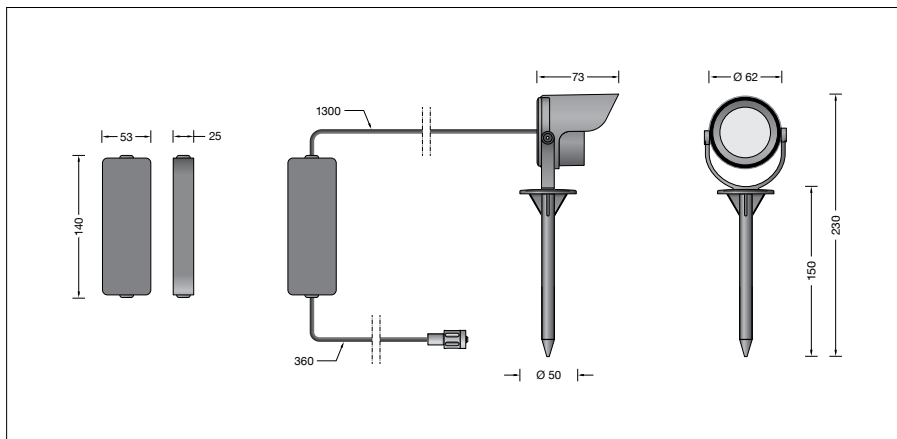

BEGA

85 000

Tuinschijnwerper RGBW BEGA UniLink® Play

IP 65

Project · Referentienummer

Datum

Productdatablad

Toepassing

Verplaatsbare schijnwerper BEGA UniLink® Play met grondpen en 1,7 m aansluitkabel met steekverbinding en met geïntegreerde lichtkleurbesturing.

De additieve kleurmenging RGBW gebeurt comfortabel via de gratis app BEGA Smart.

Voor een doeltreffende verlichting van planten, kleinere bomen of voorwerpen in de particuliere tuin.

Voor de aansluiting van de schijnwerper is een apart te bestellen netdeel vereist (71 321).

BEGA UniLink® Play is een systeem voor slimme tuinverlichting, dat via een app, afstandsbediening of automatisch kan worden bediend.

Alle verbindingskabels en componenten worden in het toepassingsgebied bovengronds gelegd. Dankzij de IP 67-standaard zijn ze het hele jaar weerbestendig en uiterst duurzaam.

Na de elektrische aansluiting kan de configuratie in de app BEGA Smart worden uitgevoerd.

BEGA NeoGlass®

is het uiterst efficiënte alternatief voor glas dat wordt gekenmerkt door een uitstekende lichtverdeling, bijzondere slagvastheid en duurzame UV-bestendigheid.

Lichtbron

Module-aansluitvermogen	9,4 W
Armatuur-aansluitvermogen	10,2 W
Nominale temperatuur	$t_a = 25 \text{ °C}$
Omgevingstemperatuur	$t_{a \text{ max}} = 30 \text{ °C}$
Spanning	48 V = DC

Modulebenaming	LED-1472/RGBW
Kleurtemperatuur van de witte LED	4000 K
Armatuur-lichtstroom	510 lm
Armatuurrendement	50 lm/W

Productbeschrijving

Armatuurhuis van gegoten aluminium

Coatingtechnologie BEGA Unidure®

Grondpen van glasvezelversterkt kunststof

Kleur grafiet

Reflectoroppervlak van aluminium

Polymeer lens van BEGA NeoGlass®

Zwenkbereik $-90^\circ/+90^\circ$

Zonder gereedschap opsteekbare afscherming van kunststof, draaibereik $-60^\circ/+60^\circ$

Datamatrixcode voor een eenvoudige configuratie via smartphone of tablet

Zendfrequentie 2,4 GHz

Uitgangsvermogen maximaal +6 dBm

Zigbee 3.0 en bluetooth 5.0

Status LED

1,7 m aansluitkabel

met BEGA UniLink® Play-stekker

Classificatie IP 67 in ingestoken en

vastgeschroefde toestand

Armatuurhuis:

Veiligheidsklasse III

Classificatie IP 65

Stofdicht en beschermd tegen spuitwater

Stootvastheid IK05

Bescherming tegen mechanische stoten < 0,7 joule

CE – Symbool overeenkomstig richtlijn

Europese Unie

Gewicht: 0,55 kg

Levensduur · Omgevingstemperatuur

Nominale temperatuur $t_a = 25 \text{ °C}$

LED-netdeel: > 50.000 h

LED-module: 170.000 h (L80 B50)

Omgevingstemperatuur max. $t_a = 30 \text{ °C}$ (100 %)

LED-netdeel: 50.000 h

LED-module: 160.000 h (L80 B50)

Omgevingstemperatuur max. $t_a = 30 \text{ °C}$ (100 %)

LED-netdeel: 50.000 h

LED-module: 160.000 h (L80 B50)

Lichttechniek

Breedstralende lichtsterkteverdeling.

Halve bundelbreedte 70°

Armatuurgegevens voor het lichttechnische

berekeningsprogramma DIALux voor

buitenverlichting, straatverlichting en

binnenverlichting, alsmede armatuurgegevens

in EULUMDAT- en IES-formaat vindt u op de

BEGA-website www.bega.com.

Bereik