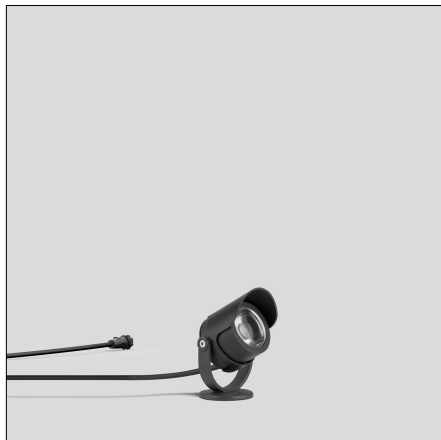

BEGA**85 001**

Tuinschijnwerper BEGA UniLink® Play

IP 65

Project · Referentienummer

Datum

Productdatablad

Toepassing

Verplaatsbare LED-tuinschijnwerpers BEGA UniLink® Play met grondpen en 2 m aansluitkabel met steekverbinding. Voor een doeltreffende verlichting van planten, kleinere bomen of voorwerpen in de particuliere tuin. Voor de aansluiting van de schijnwerper is een apart te bestellen netdeel vereist (71 321). Ook kan door de combinatie met de Smart Link 71 327 de schijnwerper en volgende UniLink® Play armaturen in deze stroomgroep comfortabel via de gratis app BEGA Smart worden geschakeld en gedimd.

BEGA UniLink® Play is een systeem voor slimme tuinverlichting, dat via een app, afstandsbediening of automatisch kan worden bediend. Alle verbindingkabels en componenten worden in het toepassingsgebied bovengronds gelegd. Dankzij de IP 67-standaard zijn ze het hele jaar weerbestendig en uiterst duurzaam. Na de elektrische aansluiting kan de configuratie in de app BEGA Smart worden uitgevoerd.

Productbeschrijving

Armatuurhuis van gegoten aluminium
Coatingtechnologie BEGA Unidure®
Grondpen van glasvezelversterkt kunststof
Kleur grafiet
Polymeer lens van BEGA NeoGlass®
Zwenkbereik -90°/+90°
Zonder gereedschap opsteekbare afscherming van kunststof, draaibereik -60°/+60°
2 m aansluitkabel met BEGA UniLink® Play-stekker
Classificatie IP 67 in ingestoken en vastgeschroefde toestand
Armatuurhuis:
Veiligheidsklasse III ⚡
Classificatie IP 65
Stofdicht en beschermd tegen spuitwater
Stootvastheid IK06
Bescherming tegen mechanische stoten < 1 joule
CE – Symbool overeenkomstig richtlijn Europese Unie
Gewicht: 0,2 kg
Dit product bevat lichtbronnen met energie-efficiëntieklasse F