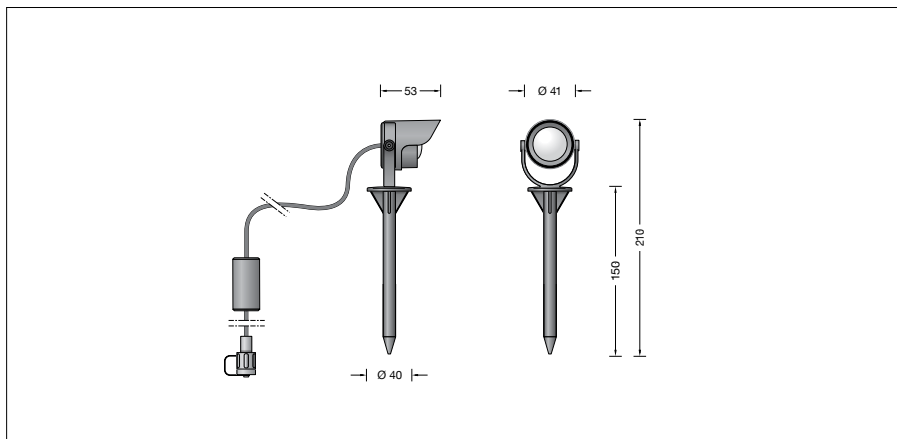

BEGA**85 001**

Tuinschijnwerper BEGA UniLink® Play

IP 65

Project · Referentienummer

Datum

Productdatablad

Toepassing

Verplaatsbare LED-tuinschijnwerpers BEGA UniLink® Play met grondpen en 2 m aansluitkabel met steekverbinding. Voor een doeltreffende verlichting van planten, kleinere bomen of voorwerpen in de particuliere tuin. Voor de aansluiting van de schijnwerper is een apart te bestellen netdeel vereist (71 321). Ook kan door de combinatie met de Smart Link 71 327 de schijnwerper en volgende UniLink® Play armaturen in deze stroomgroep comfortabel via de gratis app BEGA Smart worden geschakeld en gedimd.

Productbeschrijving

Armatuurhuis van gegoten aluminium
Coatingtechnologie BEGA Unidure®
Grondpen van glasvezelversterkt kunststof
Kleur grafiet
Polymeer lens van BEGA NeoGlass®
Zwenkbereik -90°/+90°
Zonder gereedschap opsteekbare afscherming van kunststof, draaibereik -60°/+60°
2 m aansluitkabel met BEGA UniLink® Play-stekker
Classificatie IP 67 in ingestoken en vastgeschroefde toestand
Armatuurhuis:
Veiligheidsklasse III ⚡
Classificatie IP 65
Stofdicht en beschermd tegen spuitwater
Stootvastheid IK06
Bescherming tegen mechanische stoten < 1 joule
CE – Symbool overeenkomstig richtlijn Europese Unie
Gewicht: 0,2 kg
Dit product bevat lichtbronnen met energie-efficiëntieklasse F