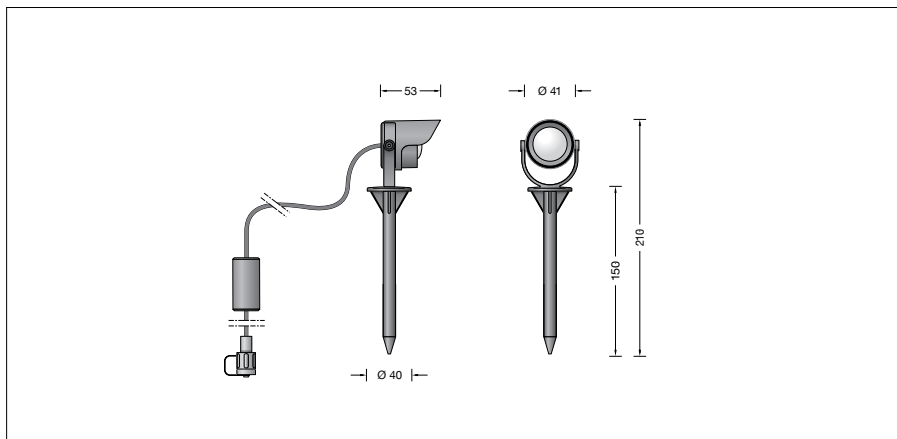

BEGA**85 001**

Tuinschijnwerper BEGA UniLink® Play

IP 65

Project · Referentienummer

Datum

Productdatablad

Toepassing

Verplaatsbare LED-tuinschijnwerpers BEGA UniLink® Play met grondpen en 2 m aansluitkabel met steekverbinding. Voor een doeltreffende verlichting van planten, kleinere bomen of voorwerpen in de particuliere tuin.

Voor de aansluiting van de schijnwerper is een apart te bestellen netdeel vereist (71 321). Ook kan door de combinatie met de Smart Link 71 327 de schijnwerper en volgende UniLink® Play armaturen in deze stroomgroep comfortabel via de gratis app BEGA Smart worden geschakeld en gedimd.

Productbeschrijving

Armatuurhuis van gegoten aluminium
Coatingtechnologie BEGA Unidure®
Grondpen van glasvezelversterkt kunststof
Kleur grafiet
Polymeer lens van BEGA NeoGlass®
Zwenkbereik -90°/+90°
Zonder gereedschap opsteekbare afscherming van kunststof, draaibereik -60°/+60°
2 m aansluitkabel met BEGA UniLink® Play-stekker
Classificatie IP 67 in ingestoken en vastgeschroefde toestand
Armatuurhuis:
Veiligheidsklasse III ⚡
Classificatie IP 65
Stofdicht en beschermd tegen spuitwater
Stootvastheid IK06
Bescherming tegen mechanische stoten < 1 joule
CE – Symbool overeenkomstig richtlijn Europese Unie
Gewicht: 0,2 kg
Dit product bevat lichtbronnen met energie-efficiëntieklasse F