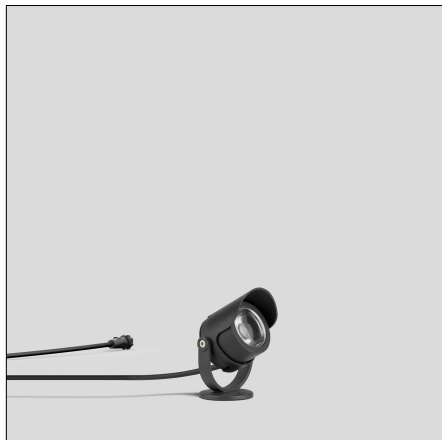

BEGA**85 001**

Tuinschijnwerper BEGA UniLink® Play

IP 65

Project · Referentienummer

Datum

Productdatablad

Toepassing

Verplaatsbare LED-tuinschijnwerpers BEGA UniLink® Play met grondpen en 2 m aansluitkabel met steekverbinding. Voor een doeltreffende verlichting van planten, kleinere bomen of voorwerpen in de particuliere tuin.

Voor de aansluiting van de schijnwerper is een apart te bestellen netdeel vereist (71 321). Ook kan door de combinatie met de Smart Link 71 327 de schijnwerper en volgende UniLink® Play armaturen in deze stroomgroep comfortabel via de gratis app BEGA Smart worden geschakeld en gedimd.

BEGA UniLink® Play is een systeem voor slimme tuinverlichting, dat via een app, afstandsbediening of automatisch kan worden bediend. Alle verbindingskabels en componenten worden in het toepassingsgebied bovengronds gelegd. Dankzij de IP 67-standaard zijn ze het hele jaar weerbestendig en uiterst duurzaam. Na de elektrische aansluiting kan de configuratie in de app BEGA Smart worden uitgevoerd.

Productbeschrijving

Armatuurhuis van gegoten aluminium
Coatingtechnologie BEGA Unidure®
Grondpen van glasvezelversterkt kunststof
Kleur grafiet
Polymeer lens van BEGA NeoGlass®
Zwenkbereik -90°/+90°
Zonder gereedschap opsteekbare afscherming van kunststof, draaibereik -60°/+60°
2 m aansluitkabel met BEGA UniLink® Play-stekker
Classificatie IP 67 in ingestoken en vastgeschroefde toestand
Armatuurhuis:
Veiligheidsklasse III ⚡
Classificatie IP 65
Stofdicht en beschermd tegen spuitwater
Stootvastheid IK06
Bescherming tegen mechanische stoten < 1 joule
CE – Symbool overeenkomstig richtlijn Europese Unie
Gewicht: 0,2 kg
Dit product bevat lichtbronnen met energie-efficiëntieklasse F