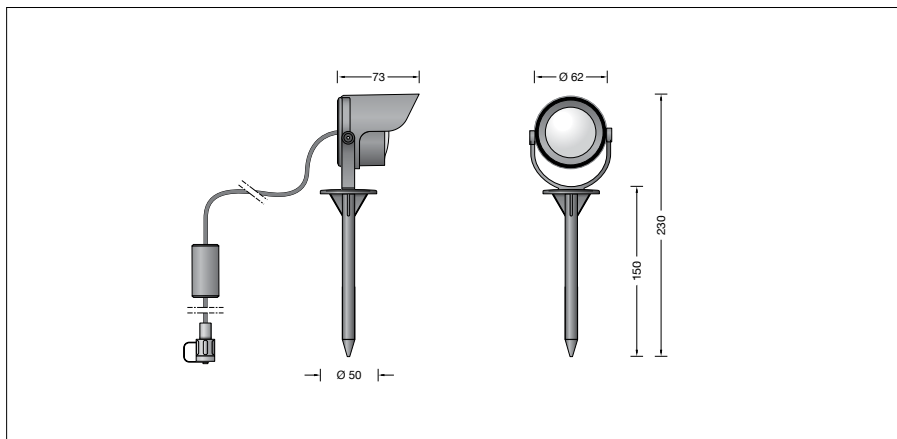

BEGA

85 002

Tuinschijnwerper BEGA UniLink® Play

IP 65

Project · Referentienummer

Datum

Productdatablad

Toepassing

Verplaatsbare LED-tuinschijnwerpers BEGA UniLink® Play met grondpen en 2 m aansluitkabel met steekverbinding. Voor een doeltreffende verlichting van planten, kleinere bomen of voorwerpen in de particuliere tuin.

Voor de aansluiting van de schijnwerper is een apart te bestellen netdeel vereist (71 321). Ook kan door de combinatie met de Smart Link 71 327 de schijnwerper en volgende UniLink® Play armaturen in deze stroomgroep comfortabel via de gratis app BEGA Smart worden geschakeld en gedimd.

BEGA UniLink® Play is een systeem voor slimme tuinverlichting, dat via een app, afstandsbediening of automatisch kan worden bediend. Alle verbindingkabels en componenten worden in het toepassingsgebied bovengronds gelegd. Dankzij de IP 67-standaard zijn ze het hele jaar weerbestendig en uiterst duurzaam. Na de elektrische aansluiting kan de configuratie in de app BEGA Smart worden uitgevoerd.

BEGA NeoGlass®

is het uiterst efficiënte alternatief voor glas dat wordt gekenmerkt door een uitstekende lichtverdeling, bijzondere slagvastheid en duurzame UV-bestendigheid.

Lichttechniek

Breedstralende lichtsterkteverdeling. Halve bundelbreedte 66°
Armatuurgegevens voor het lichttechnische berekeningsprogramma DIALux voor buitenverlichting, straatverlichting en binnenverlichting, alsmede armatuurgegevens in EULUMDAT- en IES-formaat vindt u op de BEGA-website www.bega.com.

Productbeschrijving

Armatuurhuis van gegoten aluminium
Coatingtechnologie BEGA Unidure®
Grondpen van glasvezelversterkt kunststof
Kleur grafiet
Polymeer lens van BEGA NeoGlass®
Zwenkbereik -90°/+90°
Zonder gereedschap opsteekbare afscherming van kunststof, draaibereik -60°/+60°
2 m aansluitkabel met BEGA UniLink® Play-stekker
Classificatie IP 67 in ingestoken en vastgeschroefde toestand
Armatuurhuis:
Veiligheidsklasse III
Classificatie IP 65
Stofdicht en beschermd tegen spuitwater
Stootvastheid IK07
Bescherming tegen mechanische stoten < 2 joule
CE – Symbool overeenkomstig richtlijn Europese Unie
Gewicht: 0,3 kg
Dit product bevat lichtbronnen met energie-efficiëntieklasse D

Lichtbron

Module-aansluitvermogen	12,3 W
Armatuur-aansluitvermogen	13 W
Nominale temperatuur	$t_a = 25 \text{ °C}$
Omgevingstemperatuur	$t_{a \text{ max}} = 40 \text{ °C}$

Op verzoek bieden wij een modificatie aan voor hogere omgevingstemperaturen.
Spanning 48 V = DC

85 002 K3

Modulebenaming	LED-1389/830
Kleurtemperatuur	3000 K
Kleurweergave-index	CRI > 80
Module-lichtstroom	1915 lm
Armaturen-lichtstroom	1287 lm
Armatuurrendement	99 lm/W

Levensduur · Omgevingstemperatuur

Nominale temperatuur $t_a = 25 \text{ °C}$	
LED-netdeel:	> 50.000 h
LED-module:	125.000 h (L80B50)

Omgevingstemperatuur max. $t_a = 40 \text{ °C}$ (100 %)	
LED-netdeel:	50.000 h
LED-module:	85.000 h (L80B50) 100.000 h (L70B50)

Accessoires