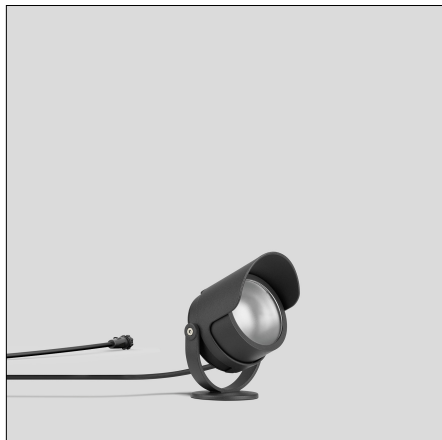

BEGA

85 002

Tuinschijnwerper BEGA UniLink® Play

IP 65

Project · Referentienummer

Datum

Productdatablad

Toepassing

Verplaatsbare LED-tuinschijnwerpers BEGA UniLink® Play met grondpen en 2 m aansluitkabel met steekverbinding. Voor een doeltreffende verlichting van planten, kleinere bomen of voorwerpen in de particuliere tuin.

Voor de aansluiting van de schijnwerper is een apart te bestellen netdeel vereist (71 321). Ook kan door de combinatie met de Smart Link 71 327 de schijnwerper en volgende UniLink® Play armaturen in deze stroomgroep comfortabel via de gratis app BEGA Smart worden geschakeld en gedimd.

BEGA UniLink® Play is een systeem voor slimme tuinverlichting, dat via een app, afstandsbediening of automatisch kan worden bediend. Alle verbindingkabels en componenten worden in het toepassingsgebied bovengronds gelegd. Dankzij de IP 67-standaard zijn ze het hele jaar weerbestendig en uiterst duurzaam. Na de elektrische aansluiting kan de configuratie in de app BEGA Smart worden uitgevoerd.

BEGA NeoGlass®

is het uiterst efficiënte alternatief voor glas dat wordt gekenmerkt door een uitstekende lichtverdeling, bijzondere slagvastheid en duurzame UV-bestendigheid.

Lichttechniek

Breedstralende lichtsterkteverdeling. Halve bundelbreedte 66°
Armatuurgegevens voor het lichttechnische berekeningsprogramma DIALux voor buitenverlichting, straatverlichting en binnenverlichting, alsmede armatuurgegevens in EULUMDAT- en IES-formaat vindt u op de BEGA-website www.bega.com.

Productbeschrijving

Armatuurhuis van gegoten aluminium
Coatingtechnologie BEGA Unidure®
Grondpen van glasvezelversterkt kunststof
Kleur grafiet
Polymeer lens van BEGA NeoGlass®
Zwenkbereik -90°/+90°
Zonder gereedschap opsteekbare afscherming van kunststof, draaibereik -60°/+60°
2 m aansluitkabel met BEGA UniLink® Play-stekker
Classificatie IP 67 in ingestoken en vastgeschroefde toestand
Armatuurhuis:
Veiligheidsklasse III
Classificatie IP 65
Stofdicht en beschermd tegen spuitwater
Stootvastheid IK07
Bescherming tegen mechanische stoten < 2 joule
CE – Symbool overeenkomstig richtlijn Europese Unie
Gewicht: 0,3 kg
Dit product bevat lichtbronnen met energie-efficiëntieklasse D

Lichtbron

Module-aansluitvermogen	12,3 W
Armatuur-aansluitvermogen	13 W
Nominale temperatuur	$t_a = 25 \text{ °C}$
Omgevingstemperatuur	$t_{a \text{ max}} = 40 \text{ °C}$

Op verzoek bieden wij een modificatie aan voor hogere omgevingstemperaturen.
Spanning 48 V = DC

85 002 K3

Modulebenaming	LED-1389/830
Kleurtemperatuur	3000 K
Kleurweergave-index	CRI > 80
Module-lichtstroom	1915 lm
Armaturen-lichtstroom	1287 lm
Armatuurrendement	99 lm/W

Levensduur · Omgevingstemperatuur

Nominale temperatuur $t_a = 25 \text{ °C}$	
LED-netdeel:	> 50.000 h
LED-module:	125.000 h (L80B50)

Omgevingstemperatuur max. $t_a = 40 \text{ °C}$ (100 %)	
LED-netdeel:	50.000 h
LED-module:	85.000 h (L80B50) 100.000 h (L70B50)

Accessoires