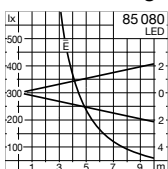

BEGA**85 080**

Kompakttiefstrahler mit minimalem Streulichtanteil

Projekt · Referenznummer

Datum

Produktdatenblatt

Produktbeschreibung

Leuchte besteht aus Aluminiumguss, Aluminium und Edelstahl
 Beschichtungstechnologie BEGA Unidure®
 Farbe Grafit oder Silber
 Sicherheitsglas mattiert
 Innenliegendes Raster und Polymerlinse
 BEGA Ultradark Optics®
 Raster und Blending-Innenflächen mit maximal lichtabsorbierender ultraschwarzer Nanobeschichtung
 Drehbereich des Scheinwerfers 350°
 Schwenkbereich -15°/+90°
 Montagdose mit 2 Befestigungsbohrungen
 ø 4,8 mm · Abstand 67 mm
 2 Leitungseinführungen zur Durchverdrahtung der Anschlussleitung ø 7-10,5 mm, max. 5 G 1,5[□]
 Anschlussklemme 2,5[□]
 mit Steckvorrichtung
 Schutzleiteranschluss
 BEGA Ultimate Driver®
 LED-Netzteil
 220-240 V ~ 0/50-60 Hz
 DC 176-264 V
 DALI-steuerbar
 Anzahl der DALI-Adressen: 1
 Zwischen Netz- und Steuerleitungen ist eine Basisisolierung vorhanden
 BEGA Thermal Control®
 Temporäre thermische Regulierung der Leuchtenleistung zum Schutz temperatur-empfindlicher Bauteile, ohne die Leuchte abzuschalten
 Schutzklasse I
 Schutzart IP 65
 Staubdicht und Schutz gegen Strahlwasser
 Schlagfestigkeit IK08
 Schutz gegen mechanische Schläge < 5 Joule

 CE – Konformitätszeichen
 Gewicht: 1,9 kg
 Dieses Produkt enthält Lichtquellen der Energieeffizienzklasse(n) E, F

Lichtverteilung

Anwendung

Kompaktscheinwerfer mit Montagdose für die ortsfeste Montage auf einer Wand, unter einer Decke oder auf einem Sockel.