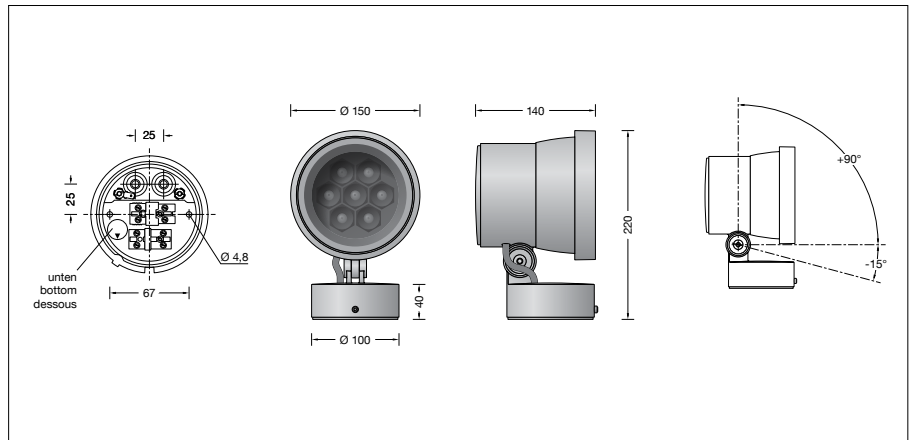

BEGA**85 080**

Kompakttiefstrahler mit minimalem Streulichtanteil

Projekt · Referenznummer

Datum

Produktdatenblatt

Produktbeschreibung

Leuchte besteht aus Aluminiumguss, Aluminium und Edelstahl
 Beschichtungstechnologie BEGA Unidure®
 Farbe Grafit oder Silber
 Sicherheitsglas mattiert
 Innenliegendes Raster und Polymerlinse
 BEGA Ultradark Optics®
 Raster und Blending-Innenflächen mit maximal lichtabsorbierender ultraschwarzer Nanobeschichtung
 Drehbereich des Scheinwerfers 350°
 Schwenkbereich -15°/+90°
 Montagdose mit 2 Befestigungsbohrungen
 ø 4,8 mm · Abstand 67 mm
 2 Leitungseinführungen zur Durchverdrahtung der Anschlussleitung ø 7-10,5 mm, max. 5 G 1,5[□]
 Anschlussklemme 2,5[□]
 mit Steckvorrichtung
 Schutzleiteranschluss
 BEGA Ultimate Driver®
 LED-Netzteil
 220-240 V ~ 0/50-60 Hz
 DC 176-264 V
 DALI-steuerbar
 Anzahl der DALI-Adressen: 1
 Zwischen Netz- und Steuerleitungen ist eine Basisisolierung vorhanden
 BEGA Thermal Control®
 Temporäre thermische Regulierung der Leuchtenleistung zum Schutz temperatur-empfindlicher Bauteile, ohne die Leuchte abzuschalten
 Schutzklasse I
 Schutzart IP 65
 Staubdicht und Schutz gegen Strahlwasser
 Schlagfestigkeit IK08
 Schutz gegen mechanische Schläge < 5 Joule

 CE – Konformitätszeichen
 Gewicht: 1,9 kg
 Dieses Produkt enthält Lichtquellen der Energieeffizienzklasse(n) E, F

Lichtverteilung

Anwendung

Kompaktscheinwerfer mit Montagdose für die ortsfeste Montage auf einer Wand, unter einer Decke oder auf einem Sockel.

Dank BEGA Ultradark Optics® wird durch minimiertem Streulichtanteil und hocheffizienter Entblendung maximaler Beleuchtungs- und Sehkomfort erzielt.

Leuchtmittel

Modul-Anschlussleistung	18,3 W
Leuchten-Anschlussleistung	20,5 W
Bemessungstemperatur	$t_a = 25\text{ °C}$
Umgebungstemperatur	$t_{a\text{ max}} = 35\text{ °C}$