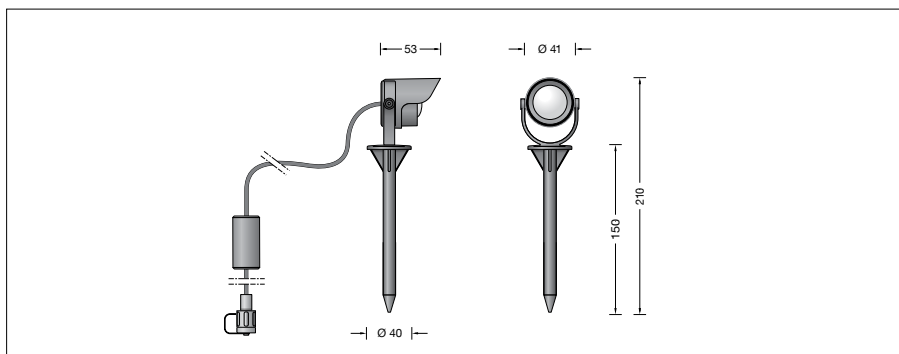

BEGA NeoGlass®

is het uiterst efficiënte alternatief voor glas dat wordt gekenmerkt door een uitstekende lichtverdeling, bijzondere slagvastheid en duurzame UV-bestendigheid.

Productbeschrijving

Armatuurhuis van gegoten aluminium
Coatingtechnologie BEGA Unidure®
Grondpen van glasvezelversterkt kunststof
Kleur grafiet
Polymeer lens van BEGA NeoGlass®
Zwenkbereik -90°/+90°
Zonder gereedschap opsteekbare afscherming van kunststof, draaibereik -60°/+60°
2 m aansluitkabel met BEGA UniLink® Play-stekker
Classificatie IP 67 in ingestoken en vastgeschroefde toestand
Armatuurhuis:
Veiligheidsklasse III
Classificatie IP 65
Stofdicht en beschermd tegen spuitwater
Stootvastheid IK06
Bescherming tegen mechanische stoten < 1 joule
CE – Symbool overeenkomstig richtlijn Europese Unie
Gewicht: 0,15 kg
Dit product bevat lichtbronnen met energie-efficiëntieklasse F

Lichtbron

Module-aansluitvermogen	1,7 W
Armatuur-aansluitvermogen	2,3 W
Nominale temperatuur	$t_a = 25\text{ °C}$
Omgevingstemperatuur	$t_{a,max} = 65\text{ °C}$
Spanning	48 V = DC

85 186 K3

Modulebenaming	LED-1473/830
Kleurtemperatuur	3000 K
Kleurweergave-index	CRI > 80
Module-lichtstroom	275 lm
Armaturen-lichtstroom	203 lm
Armatuurrendement	88,3 lm/W

Lichtverdeling

Levensduur · Omgevingstemperatuur

Nominale temperatuur $t_a = 25\text{ °C}$
LED-netdeel: > 50.000 h
LED-module: > 200.000 h (L 80 B 50)
100.000 h (L 90 B 50)

Omgevingstemperatuur max. $t_a = 65\text{ °C}$ (100 %)
LED-netdeel: 50.000 h
LED-module: > 200.000 h (L 80 B 50)
100.000 h (L 90 B 50)

Lichttechniek

Breedstralende lichtsterkteverdeling.
Halve bundelbreedte 54°
Armatuurgegevens voor het lichttechnische berekeningsprogramma DIALux voor buitenverlichting, straatverlichting en binnenverlichting, alsmede armatuurgegevens in EULUMDAT- en IES-formaat vindt u op de BEGA-website www.bega.com.

Accessoires

1. **71 321** BEGA UniLink® Play netdeel
   Primair: 220V-240V ~ 50/60Hz
   Secundair: 48V DC · 0-100 W
2. **71 322** BEGA UniLink® Play
   Verlengkabel 5 m
3. **71 323** BEGA UniLink® Play
   Verlengkabel 10 m
4. **71 324** BEGA UniLink® Play
   Verlengkabel 20 m
5. **71 325** BEGA UniLink® Play
   Vijfvoudige verdeler
6. **71 326** BEGA UniLink® Play
   Tweevoudige verdeler
7. **71 327** BEGA UniLink® Play Smart Link

Voor de accessoires is er een aparte gebruiksaanwijzing.