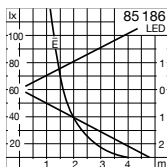

BEGA NeoGlass®

is het uiterst efficiënte alternatief voor glas dat wordt gekenmerkt door een uitstekende lichtverdeling, bijzondere slagvastheid en duurzame UV-bestendigheid.

Productbeschrijving

Armatuurhuis van gegoten aluminium
Coatingtechnologie BEGA Unidure®
Grondpen van glasvezelversterkt kunststof
Kleur grafiet
Polymeer lens van BEGA NeoGlass®
Zwenkbereik -90°/+90°
Zonder gereedschap opsteekbare afscherming van kunststof, draaibereik -60°/+60°
2 m aansluitkabel met BEGA UniLink® Play-stekker
Classificatie IP 67 in ingestoken en vastgeschroefde toestand
Armatuurhuis:
Veiligheidsklasse III
Classificatie IP 65
Stofdicht en beschermd tegen spuitwater
Stootvastheid IK06
Bescherming tegen mechanische stoten < 1 joule
CE – Symbool overeenkomstig richtlijn Europese Unie
Gewicht: 0,15 kg
Dit product bevat lichtbronnen met energie-efficiëntieklasse F

Lichtbron

Module-aansluitvermogen	1,7 W
Armatuur-aansluitvermogen	2,3 W
Nominale temperatuur	$t_a = 25\text{ °C}$
Omgevingstemperatuur	$t_{a,max} = 65\text{ °C}$
Spanning	48 V = DC

85 186 K3

Modulebenaming	LED-1473/830
Kleurtemperatuur	3000 K
Kleurweergave-index	CRI > 80
Module-lichtstroom	275 lm
Armaturen-lichtstroom	203 lm
Armatuurrendement	88,3 lm/W

Lichtverdeling

Levensduur · Omgevingstemperatuur

Nominale temperatuur $t_a = 25\text{ °C}$
LED-netdeel: > 50.000 h
LED-module: > 200.000 h (L 80 B 50)
100.000 h (L 90 B 50)

Omgevingstemperatuur max. $t_a = 65\text{ °C}$ (100 %)
LED-netdeel: 50.000 h
LED-module: > 200.000 h (L 80 B 50)
100.000 h (L 90 B 50)

Lichttechniek

Breedstralende lichtsterkteverdeling.
Halve bundelbreedte 54°
Armatuurgegevens voor het lichttechnische berekeningsprogramma DIALux voor buitenverlichting, straatverlichting en binnenverlichting, alsmede armatuurgegevens in EULUMDAT- en IES-formaat vindt u op de BEGA-website www.bega.com.

Accessoires

1. **71 321** BEGA UniLink® Play netdeel
   Primair: 220V-240V ~ 50/60Hz
   Secundair: 48V DC · 0-100 W
2. **71 322** BEGA UniLink® Play
   Verlengkabel 5 m
3. **71 323** BEGA UniLink® Play
   Verlengkabel 10 m
4. **71 324** BEGA UniLink® Play
   Verlengkabel 20 m
5. **71 325** BEGA UniLink® Play
   Vijfvoudige verdeler
6. **71 326** BEGA UniLink® Play
   Tweevoudige verdeler
7. **71 327** BEGA UniLink® Play Smart Link

Voor de accessoires is er een aparte gebruiksaanwijzing.