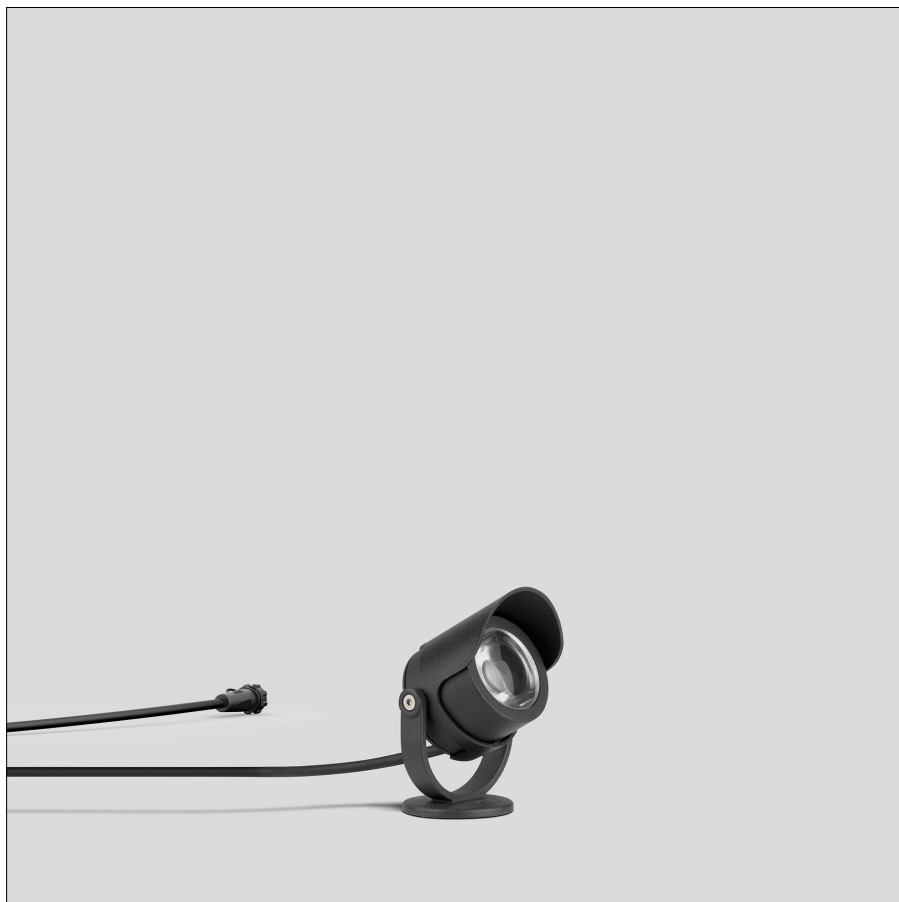

BEGA NeoGlass®

is het uiterst efficiënte alternatief voor glas dat wordt gekenmerkt door een uitstekende lichtverdeling, bijzondere slagvastheid en duurzame UV-bestendigheid.

Productbeschrijving

Armatuurhuis van gegoten aluminium
Coatingtechnologie BEGA Unidure®
Grondpen van glasvezelversterkt kunststof
Kleur grafiet
Polymeer lens van BEGA NeoGlass®
Zwenkbereik -90°/+90°
Zonder gereedschap opsteekbare afscherming van kunststof, draaibereik -60°/+60°
2 m aansluitkabel met BEGA UniLink® Play-stekker
Classificatie IP 67 in ingestoken en vastgeschroefde toestand
Armatuurhuis:
Veiligheidsklasse III
Classificatie IP 65
Stofdicht en beschermd tegen spuitwater
Stootvastheid IK06
Bescherming tegen mechanische stoten < 1 joule
CE – Symbool overeenkomstig richtlijn Europese Unie
Gewicht: 0,15 kg
Dit product bevat lichtbronnen met energie-efficiëntieklasse F

Lichtbron

Module-aansluitvermogen	1,7 W
Armatuur-aansluitvermogen	2,3 W
Nominale temperatuur	$t_a = 25\text{ °C}$
Omgevingstemperatuur	$t_{a,max} = 65\text{ °C}$
Spanning	48 V = DC

85 186 K3

Modulebenaming	LED-1473/830
Kleurtemperatuur	3000 K
Kleurweergave-index	CRI > 80
Module-lichtstroom	275 lm
Armaturen-lichtstroom	203 lm
Armatuurrendement	88,3 lm/W

Lichtverdeling

Levensduur · Omgevingstemperatuur

Nominale temperatuur $t_a = 25\text{ °C}$
LED-netdeel: > 50.000 h
LED-module: > 200.000 h (L 80 B 50)
100.000 h (L 90 B 50)

Omgevingstemperatuur max. $t_a = 65\text{ °C}$ (100 %)
LED-netdeel: 50.000 h
LED-module: > 200.000 h (L 80 B 50)
100.000 h (L 90 B 50)

Lichttechniek

Breedstralende lichtsterkteverdeling.
Halve bundelbreedte 54°
Armatuurgegevens voor het lichttechnische berekeningsprogramma DIALux voor buitenverlichting, straatverlichting en binnenverlichting, alsmede armatuurgegevens in EULUMDAT- en IES-formaat vindt u op de BEGA-website www.bega.com.

Accessoires

1. **71 321** BEGA UniLink® Play netdeel
   Primair: 220V-240V ~ 50/60Hz
   Secundair: 48V DC · 0-100 W
2. **71 322** BEGA UniLink® Play
   Verlengkabel 5 m
3. **71 323** BEGA UniLink® Play
   Verlengkabel 10 m
4. **71 324** BEGA UniLink® Play
   Verlengkabel 20 m
5. **71 325** BEGA UniLink® Play
   Vijfvoudige verdeler
6. **71 326** BEGA UniLink® Play
   Tweevoudige verdeler
7. **71 327** BEGA UniLink® Play Smart Link

Voor de accessoires is er een aparte gebruiksaanwijzing.