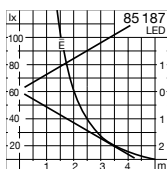

CE – Symbool overeenkomstig richtlijn

Europese Unie
Gewicht: 0,25 kg
Dit product bevat lichtbronnen met energie-efficiëntieklasse D

Lichttechniek

Breedstralende lichtsterkteverdeling.
Halve bundelbreedte 66°
Armatuurgegevens voor het lichttechnische berekeningsprogramma DIALux voor buitenverlichting, straatverlichting en binnenverlichting, alsmede armatuurgegevens in EULUMDAT- en IES-formaat vindt u op de BEGA-website www.bega.com.

Lichtverdeling

Lichtbron

Module-aansluitvermogen	2,9 W
Armatuur-aansluitvermogen	3,6 W
Nominale temperatuur	$t_a = 25 \text{ }^\circ\text{C}$
Omgevingstemperatuur	$t_{a \text{ max}} = 65 \text{ }^\circ\text{C}$
Spanning	48 V = DC