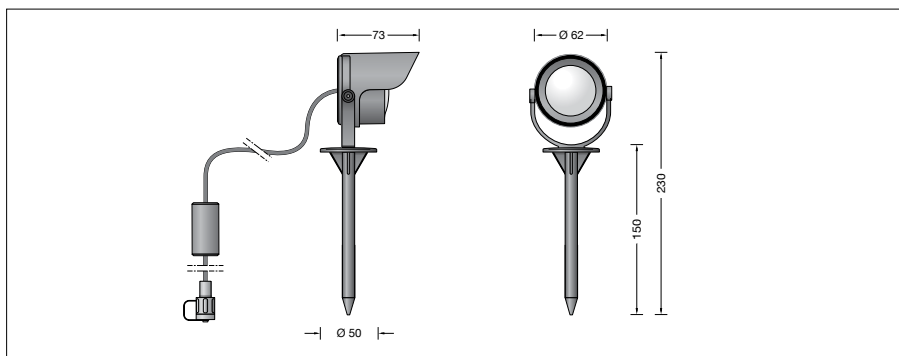

Productbeschrijving

Armatuurhuis van gegoten aluminium
Coatingtechnologie BEGA Unidure®
Grondpen van glasvezelversterkt kunststof
Kleur grafiet
Polymeer lens van BEGA NeoGlass®
Zwenkbereik -90°/+90°
Zonder gereedschap opsteekbare afscherming van kunststof, draaibereik -60°/+60°
2 m aansluitkabel met BEGA UniLink® Play-stekker
Classificatie IP 67 in ingestoken en vastgeschroefde toestand
Armatuurhuis:
Veiligheidsklasse III ⚡
Classificatie IP 65
Stofdicht en beschermd tegen spuitwater
Stootvastheid IK07
Bescherming tegen mechanische stoten < 2 joule
CE – Symbool overeenkomstig richtlijn Europese Unie
Gewicht: 0,25 kg
Dit product bevat lichtbronnen met energie-efficiëntieklasse D

Lichtbron

Module-aansluitvermogen	2,9 W
Armatuur-aansluitvermogen	3,6 W
Nominale temperatuur	$t_a = 25 \text{ °C}$
Omgevingstemperatuur	$t_{a,max} = 65 \text{ °C}$
Spanning	48 V = DC

85 187 K3

Modulebenaming	LED-1389/830
Kleurtemperatuur	3000 K
Kleurweergave-index	CRI > 80
Module-lichtstroom	525 lm
Armaturen-lichtstroom	392 lm
Armatuurrendement	108,9 lm/W

Levensduur · Omgevingstemperatuur

Nominale temperatuur	$t_a = 25 \text{ °C}$
LED-netdeel:	> 50.000 h
LED-module:	> 200.000 h (L80 B50)

Omgevingstemperatuur max.	$t_a = 65 \text{ °C}$ (100 %)
LED-netdeel:	50.000 h
LED-module:	140.000 h (L80 B50)

Lichttechniek

Breedstralende lichtsterkteverdeling.
Halve bundelbreedte 66°
Armatuurgegevens voor het lichttechnische berekeningsprogramma DIALux voor buitenverlichting, straatverlichting en binnenverlichting, alsmede armatuurgegevens in EULUMDAT- en IES-formaat vindt u op de BEGA-website www.bega.com.

Accessoires

1. **71 321** BEGA UniLink® Play netdeel
   Primair: 220V-240V ~ 50/60 Hz
   Secundair: 48V DC · 0-100 W
2. **71 322** BEGA UniLink® Play Verlengkabel 5 m
3. **71 323** BEGA UniLink® Play Verlengkabel 10 m
4. **71 324** BEGA UniLink® Play Verlengkabel 20 m
5. **71 325** BEGA UniLink® Play Vijfvoudige verdeler
6. **71 326** BEGA UniLink® Play Tweevoudige verdeler
7. **71 327** BEGA UniLink® Play Smart Link

Voor de accessoires is er een aparte gebruiksaanwijzing.