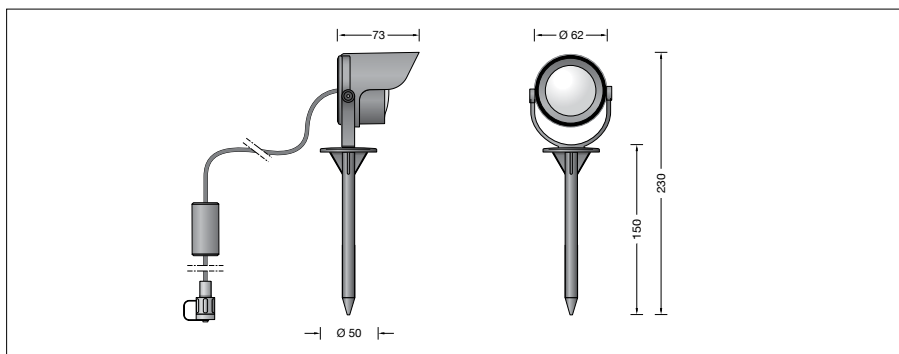

BEGA NeoGlass®

is het uiterst efficiënte alternatief voor glas dat wordt gekenmerkt door een uitstekende lichtverdeling, bijzondere slagvastheid en duurzame UV-bestendigheid.

Productbeschrijving

Armatuurhuis van gegoten aluminium
Coatingtechnologie BEGA Unidure®
Grondpen van glasvezelversterkt kunststof
Kleur grafiet
Polymeer lens van BEGA NeoGlass®
Zwenkbereik -90°/+90°
Zonder gereedschap opsteekbare afscherming van kunststof, draaibereik -60°/+60°
2 m aansluitkabel met BEGA UniLink® Play-stekker

Classificatie IP 67 in ingestoken en vastgeschroefde toestand
Armatuurhuis:
Veiligheidsklasse III ⚡
Classificatie IP 65
Stofdicht en beschermd tegen spuitwater
Stootvastheid IK07
Bescherming tegen mechanische stoten < 2 joule

CE – Symbool overeenkomstig richtlijn

Europese Unie
Gewicht: 0,25 kg
Dit product bevat lichtbronnen met energie-efficiëntieklasse D

Lichttechniek

Breedstralende lichtsterkteverdeling.
Halve bundelbreedte 66°
Armatuurgegevens voor het lichttechnische berekeningsprogramma DIALux voor buitenverlichting, straatverlichting en binnenverlichting, alsmede armatuurgegevens in EULUMDAT- en IES-formaat vindt u op de BEGA-website www.bega.com.

Lichtverdeling

Lichtbron

Module-aansluitvermogen	2,9 W
Armatuur-aansluitvermogen	3,6 W
Nominale temperatuur	$t_a = 25 \text{ }^\circ\text{C}$
Omgevingstemperatuur	$t_{a \text{ max}} = 65 \text{ }^\circ\text{C}$
Spanning	48 V = DC

85 187 K3

Modulebenaming	LED-1389/830
Kleurtemperatuur	3000 K
Kleurweergave-index	CRI > 80
Module-lichtstroom	525 lm
Armaturen-lichtstroom	392 lm
Armatuurrendement	108,9 lm/W

Levensduur · Omgevingstemperatuur

Nominale temperatuur $t_a = 25 \text{ }^\circ\text{C}$	
LED-netdeel:	> 50.000 h
LED-module:	> 200.000 h (L80 B50)

Omgevingstemperatuur max. $t_a = 65 \text{ }^\circ\text{C}$ (100 %)	
LED-netdeel:	50.000 h
LED-module:	140.000 h (L80 B50)

Accessoires

71 321	BEGA UniLink® Play netdeel Primair: 220V-240V ~ 50/60Hz Secundair: 48V DC · 0-100 W
71 322	BEGA UniLink® Play Verlengkabel 5 m
71 323	BEGA UniLink® Play Verlengkabel 10 m
71 324	BEGA UniLink® Play Verlengkabel 20 m
71 325	BEGA UniLink® Play Vijfvoudige verdeler
71 326	BEGA UniLink® Play Tweevoudige verdeler
71 327	BEGA UniLink® Play Smart Link

Voor de accessoires is er een aparte gebruiksaanwijzing.