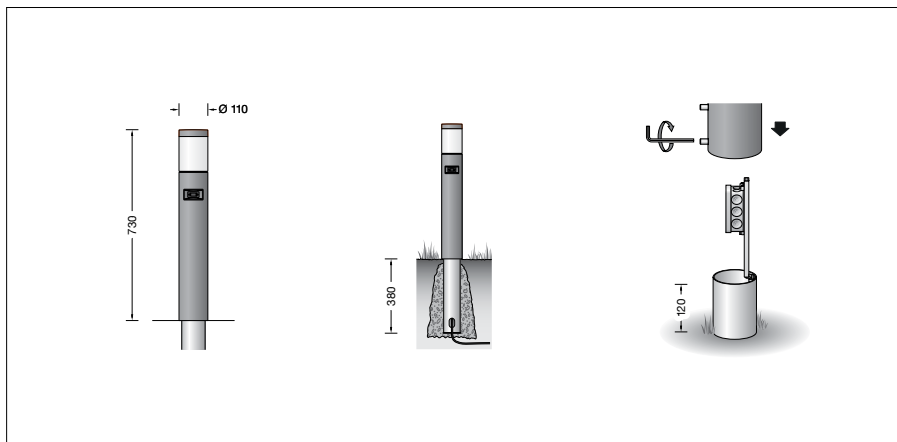

Projekt · Referenznummer

Datum

Produktdatenblatt

Produktbeschreibung

Leuchte besteht aus Aluminiumguss, Aluminium und Edelstahl
 Beschichtungstechnologie BEGA Unidure®
 Farbe Grafit oder Silber
 Opalglas mit Gewinde
 Leuchte mit Erdstück für die Befestigung im Boden
 Erdstück besteht aus Stahl, feuerverzinkt nach EN ISO 1461
 Montagebügel mit Anschlusskasten und 4 losen Verbindungsklemmen 3-polig, max. 4 mm² zum Anschluss der Kabel max. 2,5 mm²
 Passivinfrarotbewegungssensor (PIR)
 Reichweite bis zu 12 m
 Öffnungswinkel 120°-150°
 Beiliegende Aufkleber zur Reduzierung des horizontalen Erfassungsbereiches
 Minimale Temperaturdifferenz zwischen bewegtem Objekt und Umgebung 4 °C
 Objektgeschwindigkeit idealerweise 1 m/s
 Empfindlichkeit des Bewegungssensors einstellbar (Sensitivität)
 Nachlaufzeit zwischen 5 Sekunden und 4 Stunden einstellbar
 Lichtsensor: einstellbarer Wertebereich von Dunkelheit (ca. 0 lx) bis Anfang der Dämmerung (ca. 150 lx)
 Fest voreingestellte Hysterese zur Unterdrückung unerwünschter Schaltvorgänge der Leuchte bei schnellen Helligkeitsschwankungen
 Data Matrix-Code zur komfortablen Konfiguration per Smartphone oder Tablet
 Funkfrequenz 2,4 GHz
 Ausgangsleistung maximal +10 dBm
 Zigbee 3.0 und Bluetooth 5.0

Die Leuchte verfügt über einen per App steuerbaren Relaisausgang, mit dem z. B. weitere Leuchten geschaltet werden können
 Relaiskontakt mit einer Schaltleistung von 1450 W · 6,3 A
 Einschaltstrom der zu schaltenden Lasten beachten - max. 100 A
 Integrierte Feinsicherung 6,3 A
 Umgebungstemperatur: -25 °C bis 55 °C
 LED-Netzteil
 Einschaltstrom: 5 A (25 µs)
 220-240 V ~ 0/50-60 Hz
 DC 176-280 V
 Schutzklasse I
 Schutzart IP 65
 Staubdicht und Schutz gegen Strahlwasser
 CE – Konformitätszeichen