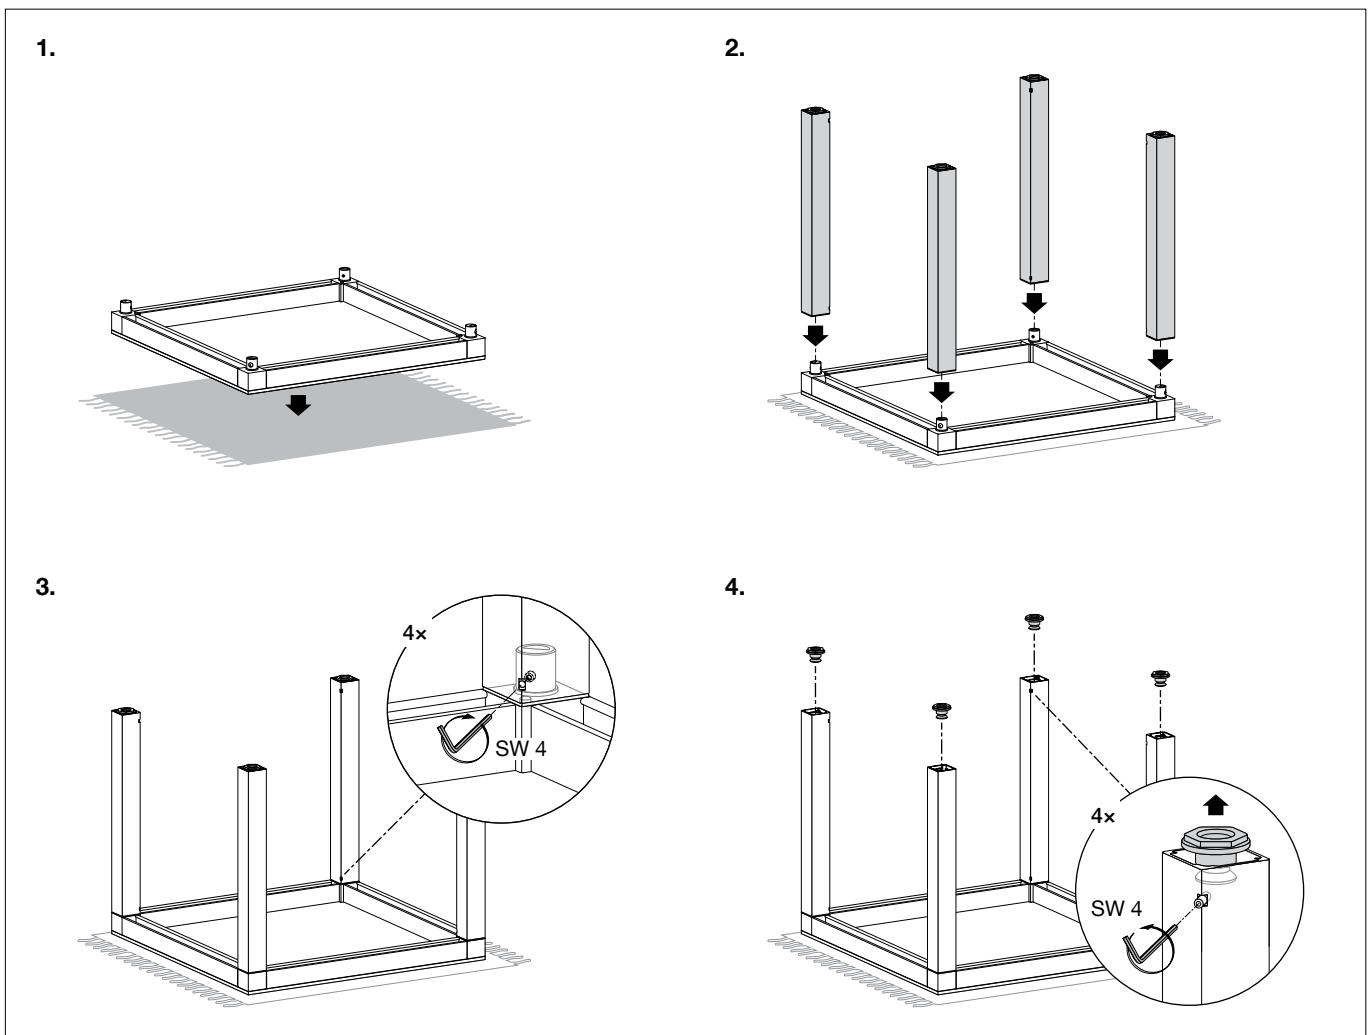

BEGA

Tisch quadratisch für den Objektbereich
Table square for non-residential areas
Table carrée pour la zone du projet

95 001

www.tuv.com
ID 1111268729

Montageanleitung

Installation instructions

Notice de montage