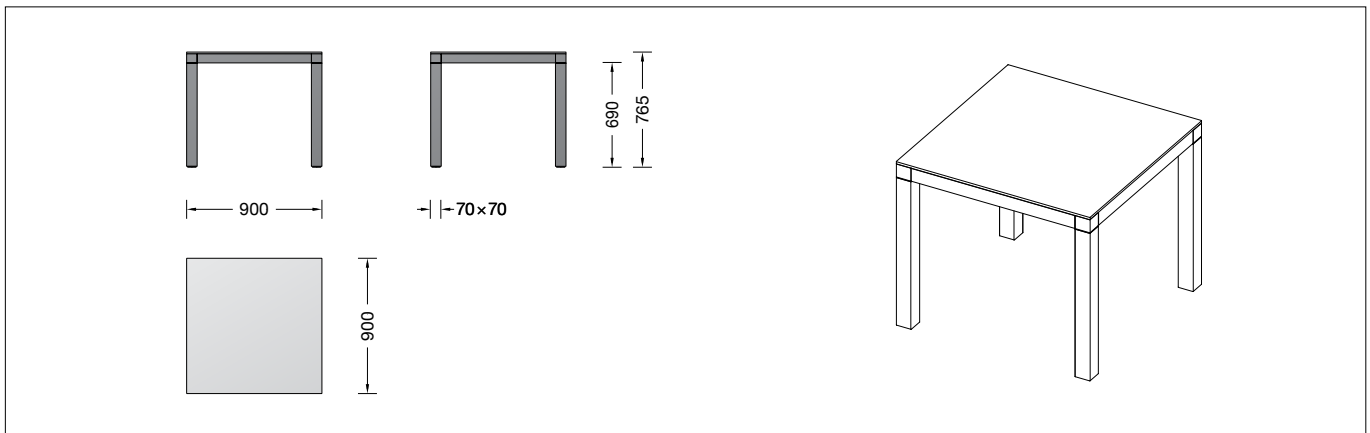

BEGA

Tisch quadratisch für den Objektbereich
Table square for non-residential areas
Table carrée pour la zone du projet

95 001

www.tuv.com
ID 1111268729

Montageanleitung

Installation instructions

Notice de montage