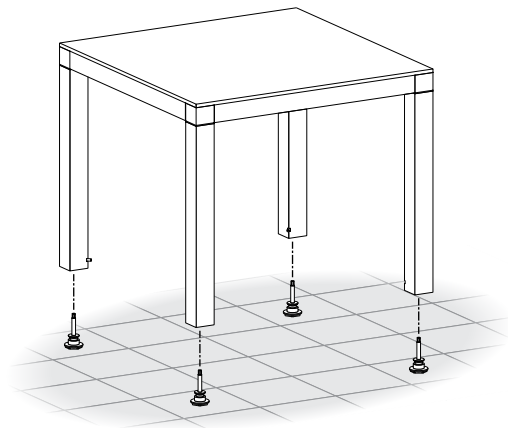

BEGA

Tisch quadratisch für den Objektbereich
Table square for non-residential areas
Table carrée pour la zone du projet

95 001

www.tuv.com
ID 1111268729

Montageanleitung

Installation instructions

Notice de montage

5.

6.

7.

8.

9.

10.

11.

12.