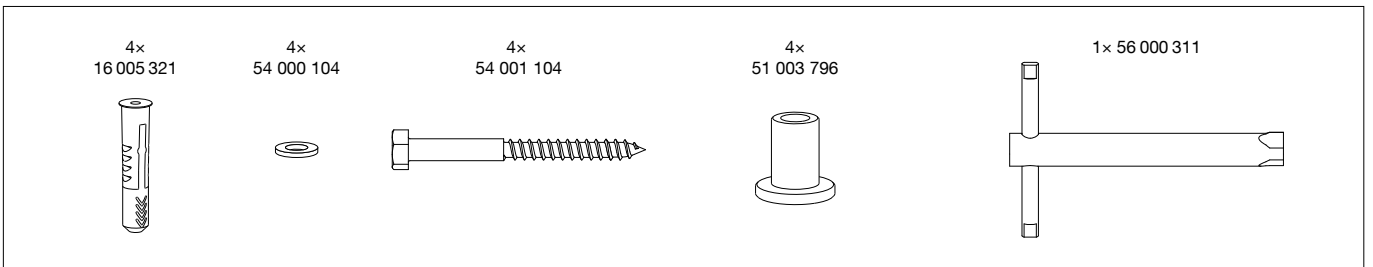

**BEGA**

**95 005**

Standascher für den Objektbereich  
Upright ashtray for non-residential areas  
Cendrier sur pied pour la zone du projet

Montageanleitung

Installation instructions

Notice de montage

**BEGA**