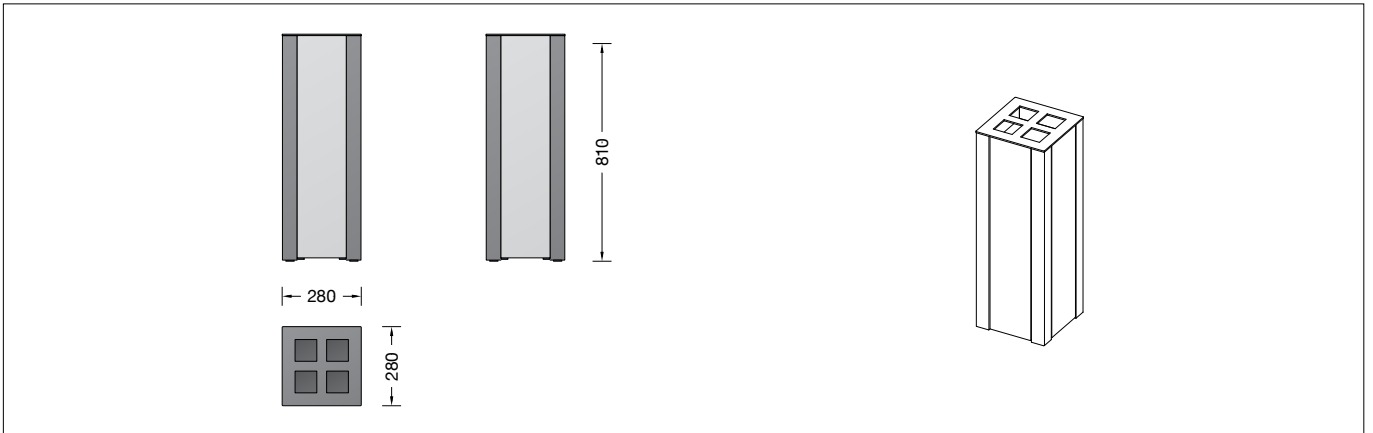

**BEGA**

**95 005**

Standascher für den Objektbereich  
Upright ashtray for non-residential areas  
Cendrier sur pied pour la zone du projet

Montageanleitung

Installation instructions

Notice de montage

**BEGA**