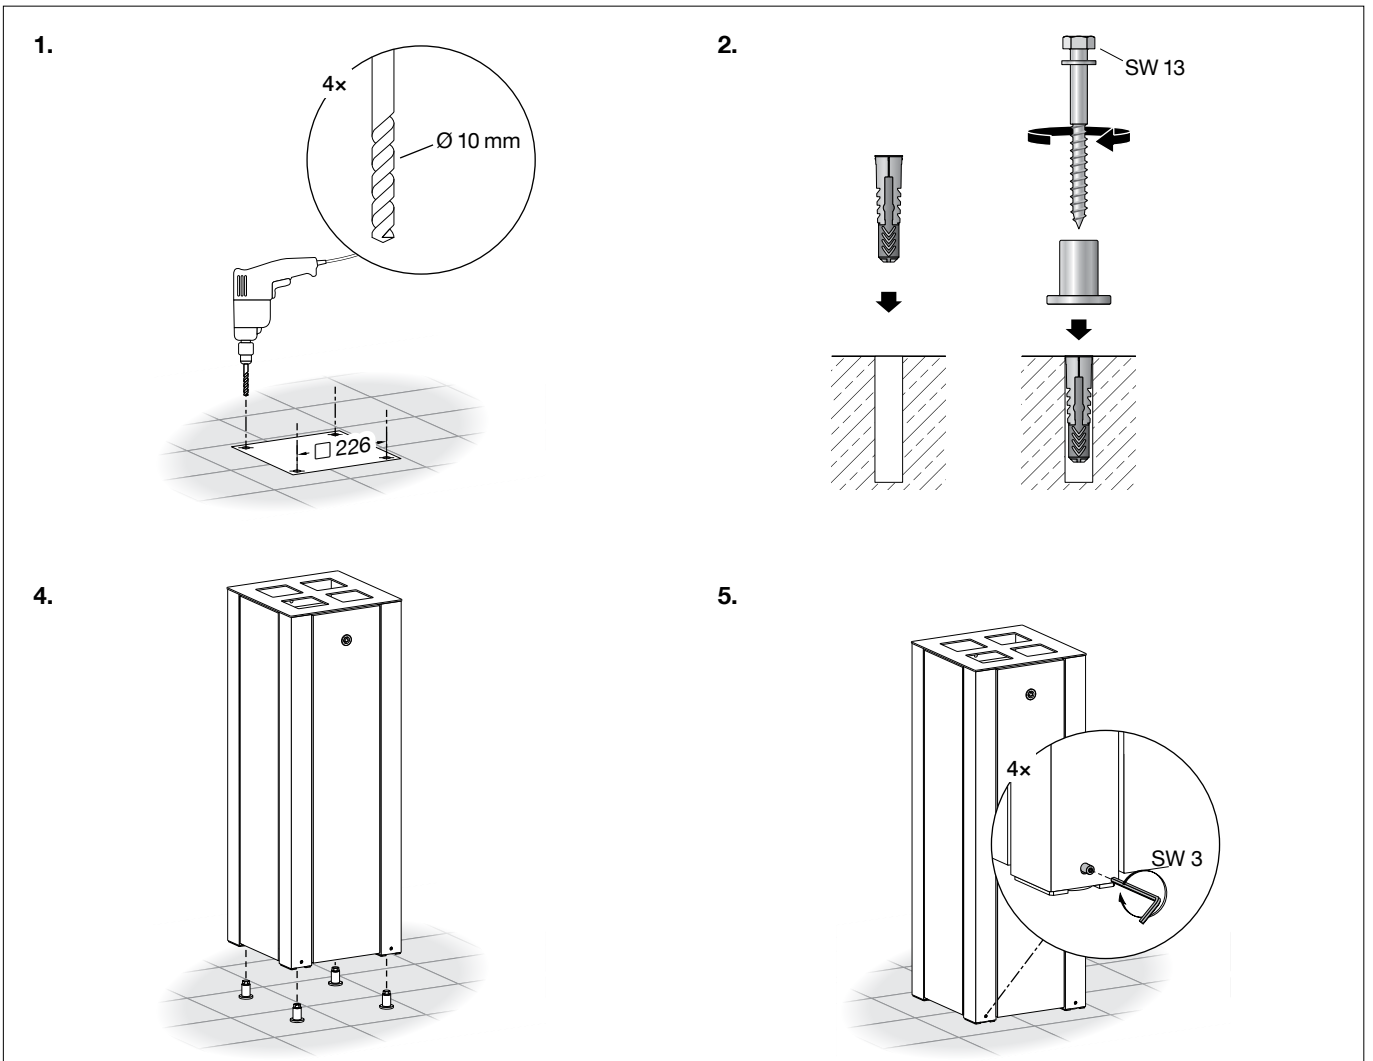

**BEGA**

**95 005**

Standascher für den Objektbereich  
Upright ashtray for non-residential areas  
Cendrier sur pied pour la zone du projet

Montageanleitung

Installation instructions

Notice de montage

**BEGA**

**95 005**

Cenicero de pie  
Posacenere da terra  
Staande asbak

Instrucciones de montaje

Istruzioni di montaggio

Montageanleitung