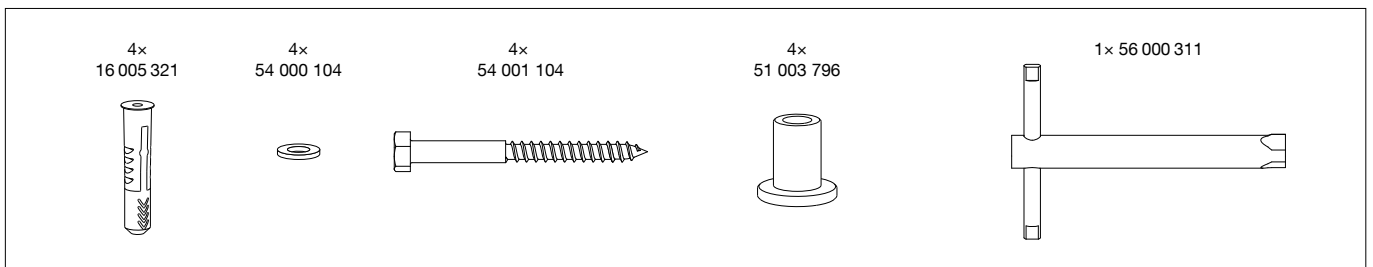

**BEGA**

**95 009**

Abfallsammler für den Objektbereich  
Waste bin for non-residential areas  
Poubelle pour la zone du projet

Montageanleitung

Installation instructions

Notice de montage

**BEGA**

**95 009**