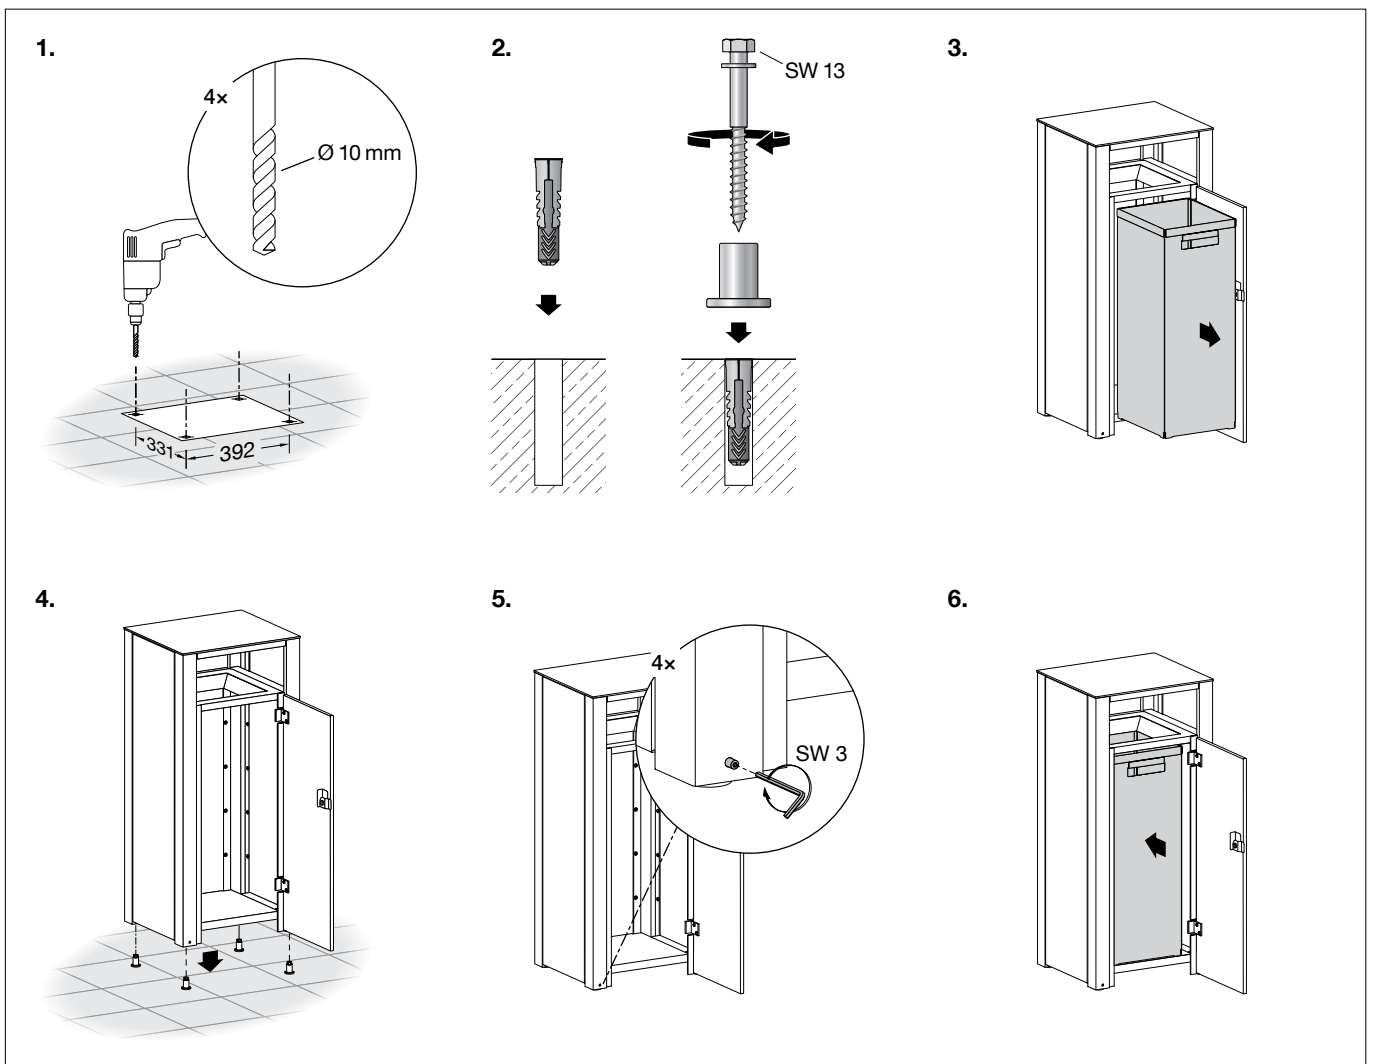

**BEGA**

**95 009**

Abfallsammler für den Objektbereich  
Waste bin for non-residential areas  
Poubelle pour la zone du projet

Montageanleitung

Installation instructions

Notice de montage

**BEGA**

**95 009**

Papelera  
Contenitore per rifiuti  
Afvalverzamelaar

Instrucciones de montaje

Istruzioni di montaggio

Montagehandleiding