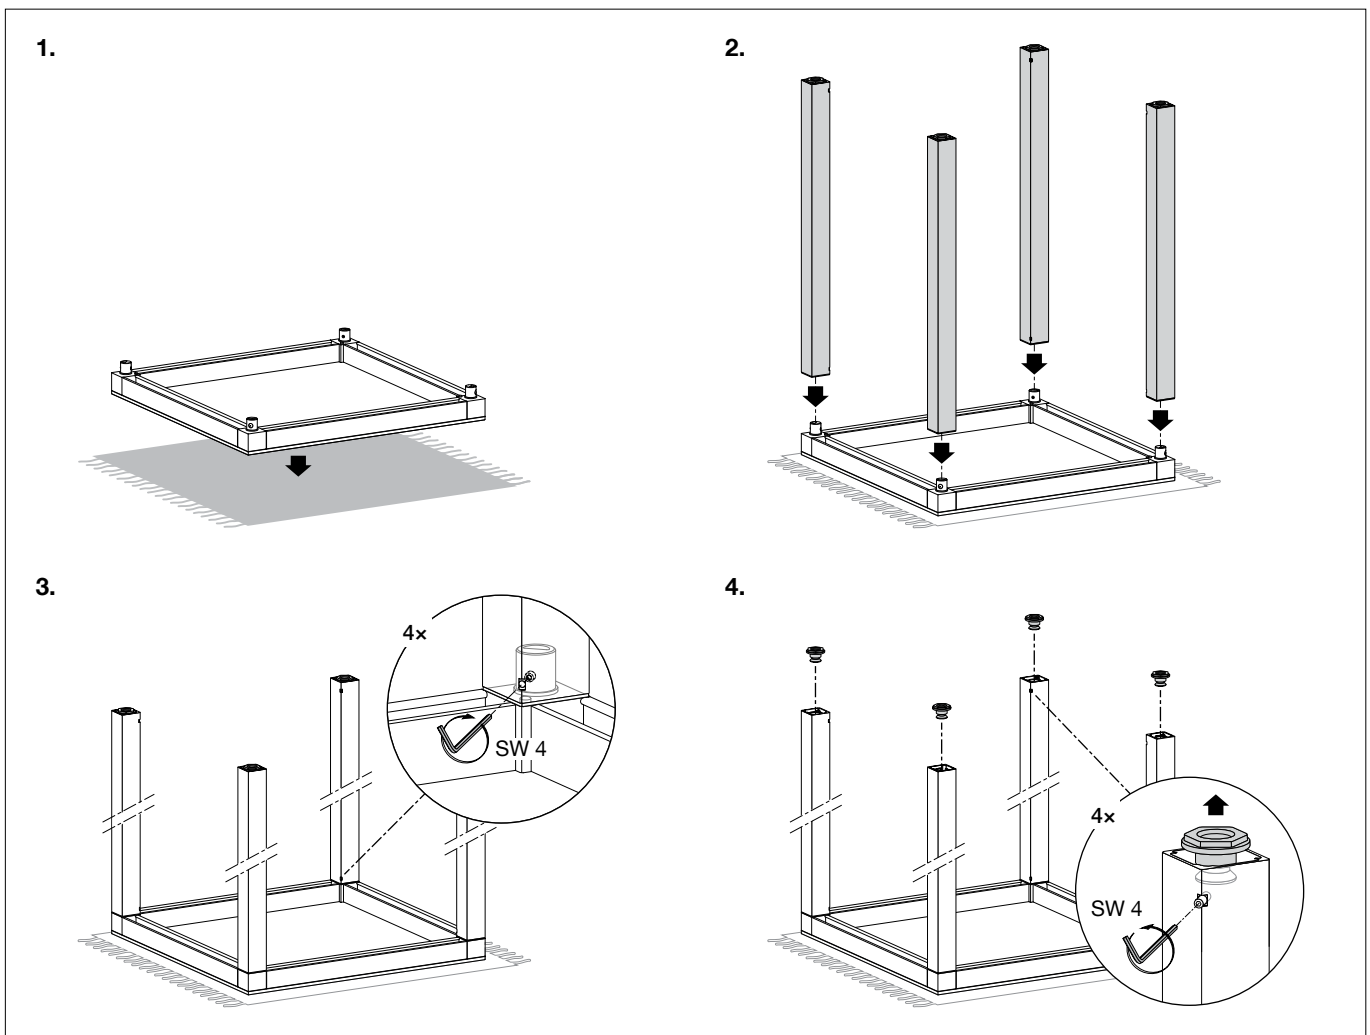

BEGA

Stehstisch quadratisch für den Objektbereich
High table, square for non-residential areas
Table haute carrée pour la zone du projet

95 025

www.tuv.com
ID 1111268729

Montageanleitung

Installation instructions

Notice de montage