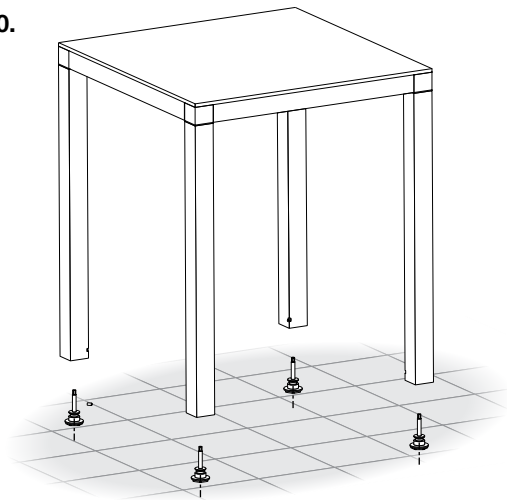

**BEGA**

Stehstisch quadratisch für den Objektbereich  
High table, square for non-residential areas  
Table haute carrée pour la zone du projet

95 025

www.tuv.com  
ID 1111268729

Montageanleitung

Installation instructions

Notice de montage

5.

6.

7.

8.

9.

10.

11.