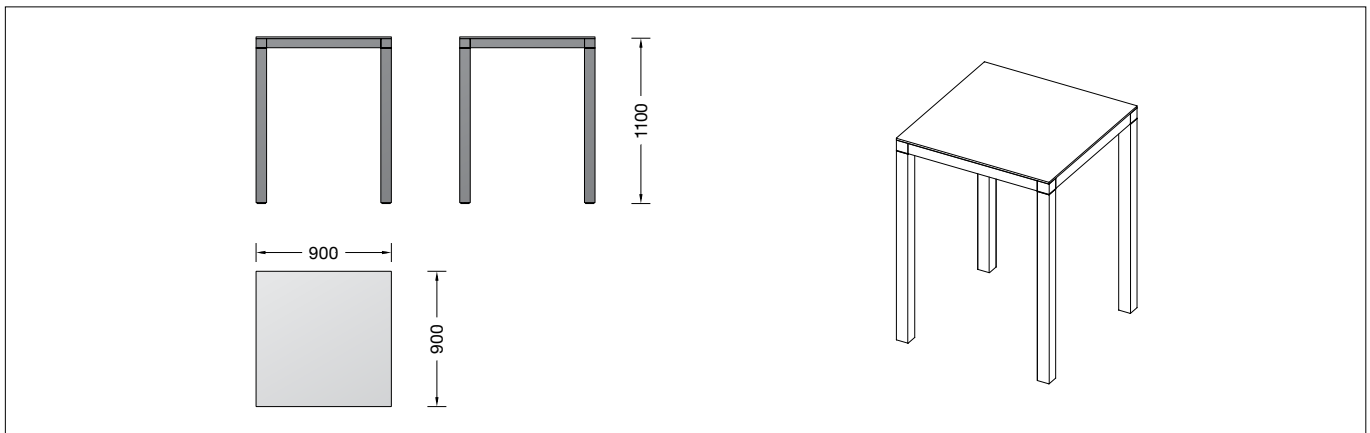

BEGA

Stehstisch quadratisch für den Objektbereich
High table, square for non-residential areas
Table haute carrée pour la zone du projet

95 025

www.tuv.com
ID 1111268729

Montageanleitung

Installation instructions

Notice de montage