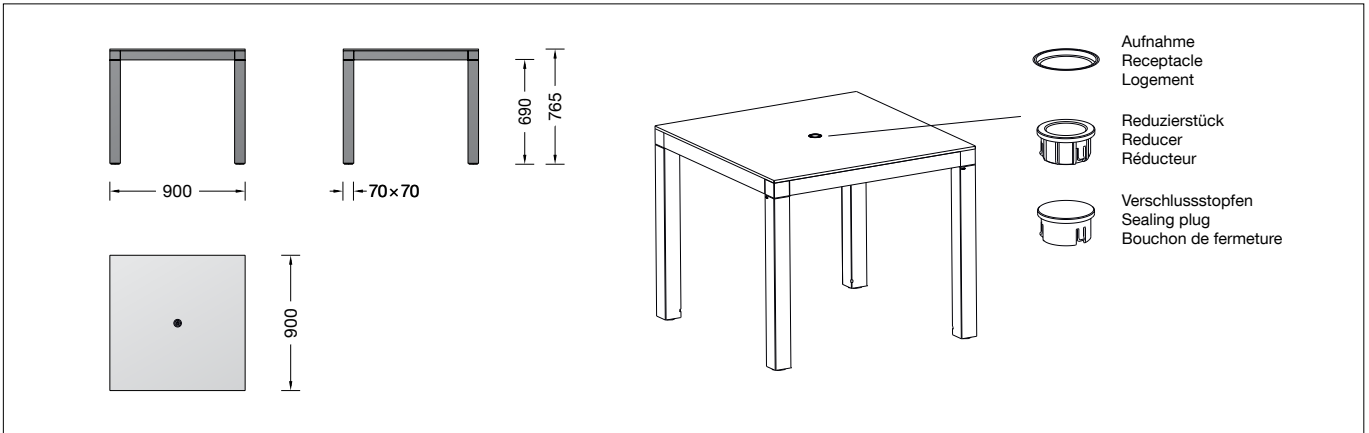

BEGA

95 026

Tisch quadratisch mit Schirmbohrung für den Objektbereich
Table with umbrella hole, square for non-residential areas
Table carrée avec trou pour parasol pour la zone du projet

www.tuv.com
ID 1111268729

Montageanleitung

Installation instructions

Notice de montage