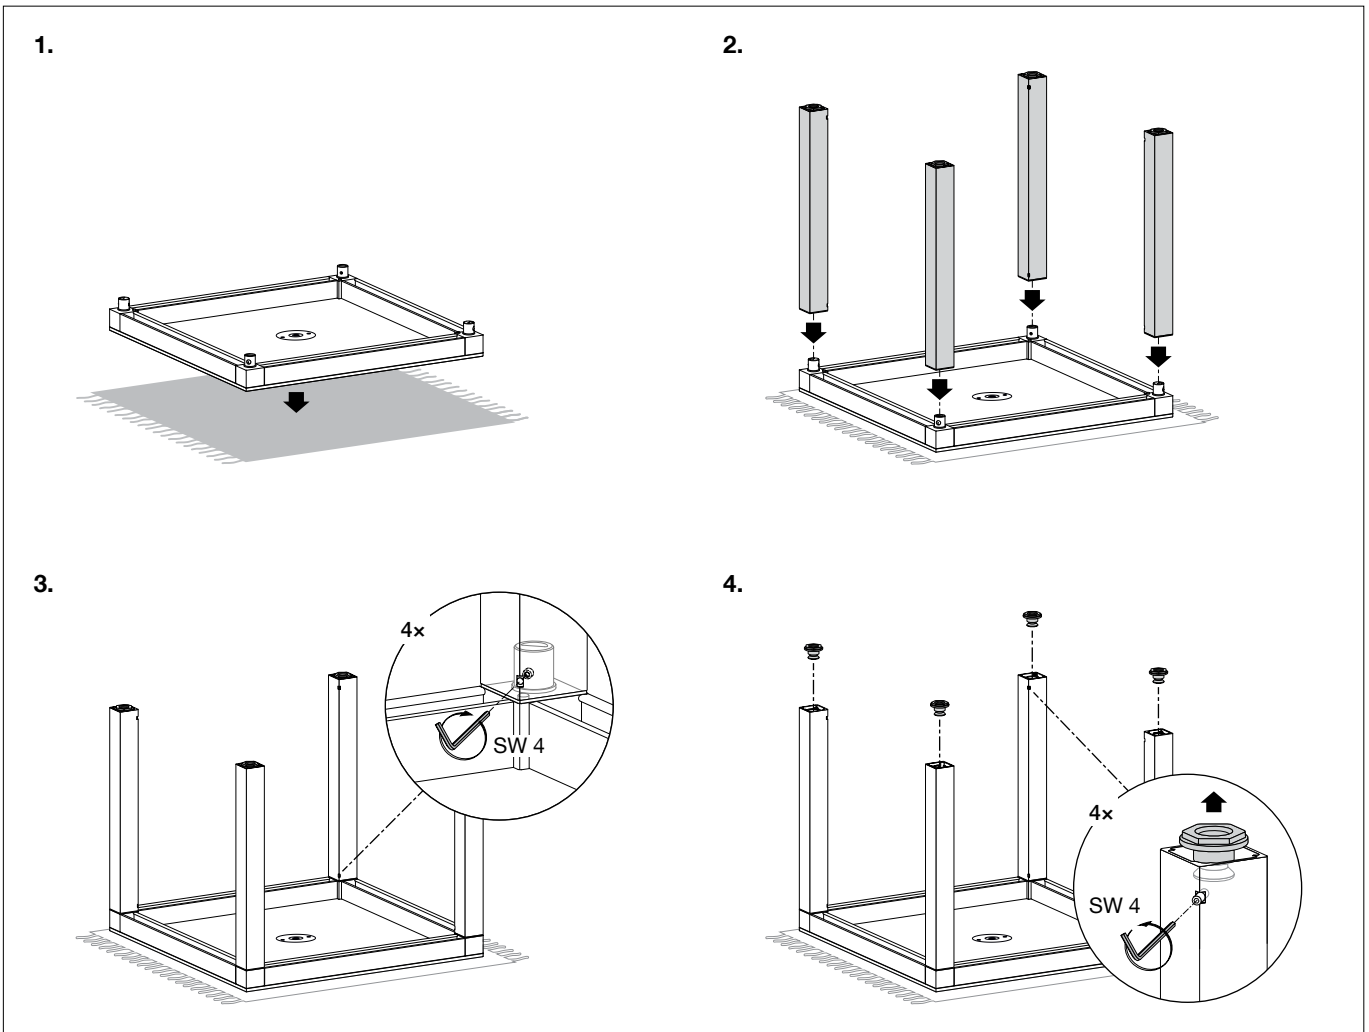

BEGA

95 026

Tisch quadratisch mit Schirmbohrung für den Objektbereich
Table with umbrella hole, square for non-residential areas
Table carrée avec trou pour parasol pour la zone du projet

www.tuv.com
ID 1111268729

Montageanleitung

Installation instructions

Notice de montage