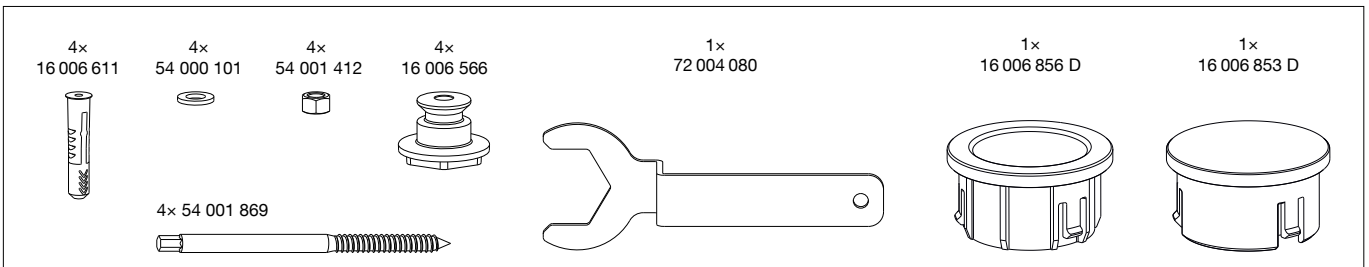

BEGA

95 026

Tisch quadratisch mit Schirmbohrung für den Objektbereich
Table with umbrella hole, square for non-residential areas
Table carrée avec trou pour parasol pour la zone du projet

www.tuv.com
ID 1111268729

Montageanleitung

Installation instructions

Notice de montage