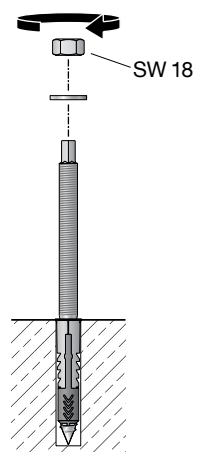

**BEGA**

**95 026**

Tisch quadratisch mit Schirmbohrung für den Objektbereich  
 Table with umbrella hole, square for non-residential areas  
 Table carrée avec trou pour parasol pour la zone du projet

www.tuv.com  
 ID 1111268729

Montageanleitung

Installation instructions

Notice de montage

5.

6.

7.

8.

9.