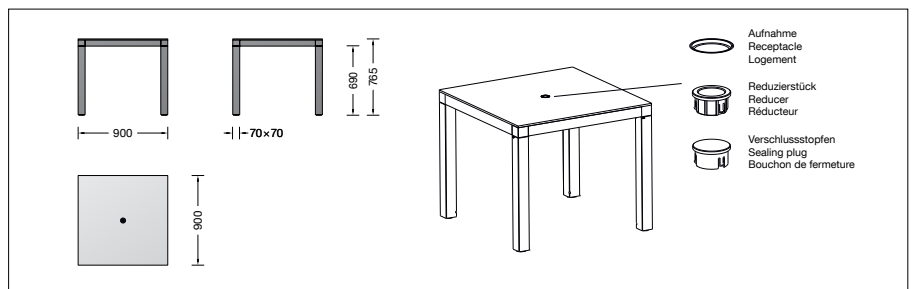

Polar Oak

Marshland Oak

www.tuv.com
ID 1111268729