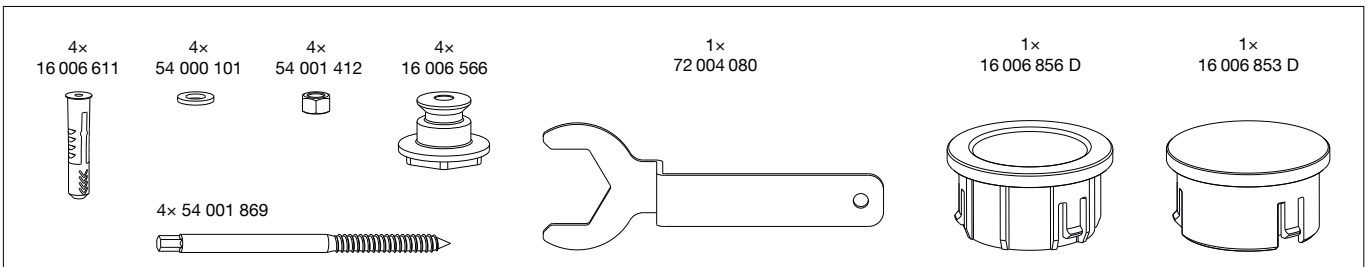

BEGA

95 028

Stehstisch quadratisch mit Schirmbohrung für den Objektbereich
High table with umbrella hole, square for non-residential areas
Table haute carrée avec trou pour parasol pour la zone du projet

www.tuv.com
ID 1111268729

Montageanleitung

Installation instructions

Notice de montage