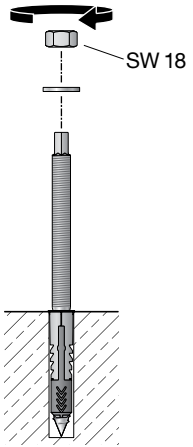

BEGA

95 028

Stehstisch quadratisch mit Schirmbohrung für den Objektbereich
 High table with umbrella hole, square for non-residential areas
 Table haute carrée avec trou pour parasol pour la zone du projet

www.tuv.com
 ID 1111268729

Montageanleitung

Installation instructions

Notice de montage

5.

6.

7.

8.