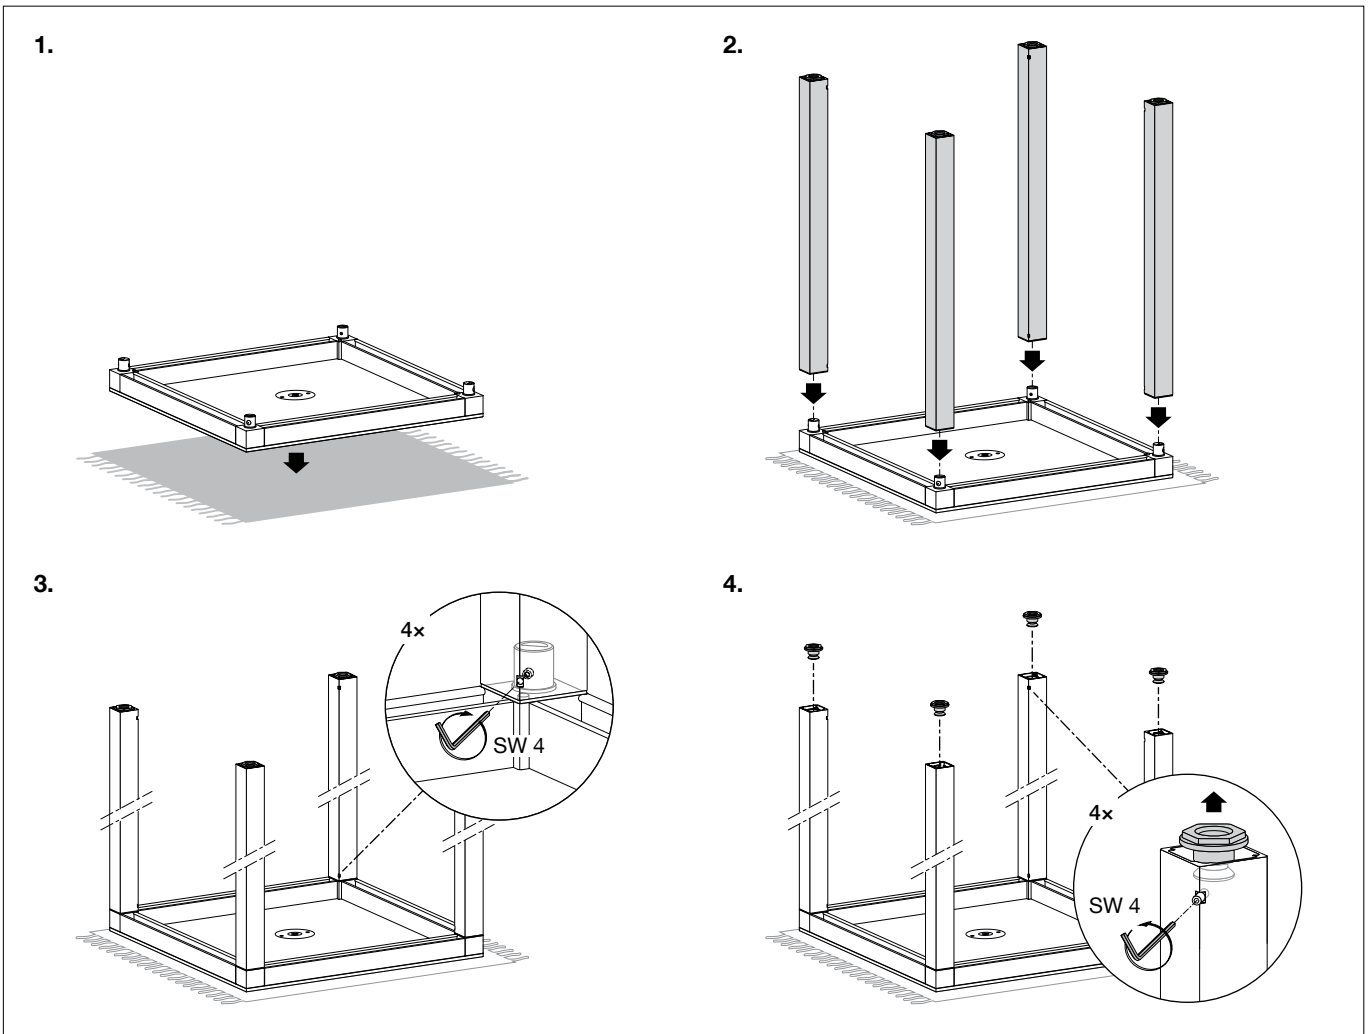

BEGA

95 028

Stehstisch quadratisch mit Schirmbohrung für den Objektbereich
High table with umbrella hole, square for non-residential areas
Table haute carrée avec trou pour parasol pour la zone du projet

www.tuv.com
ID 1111268729

Montageanleitung

Installation instructions

Notice de montage