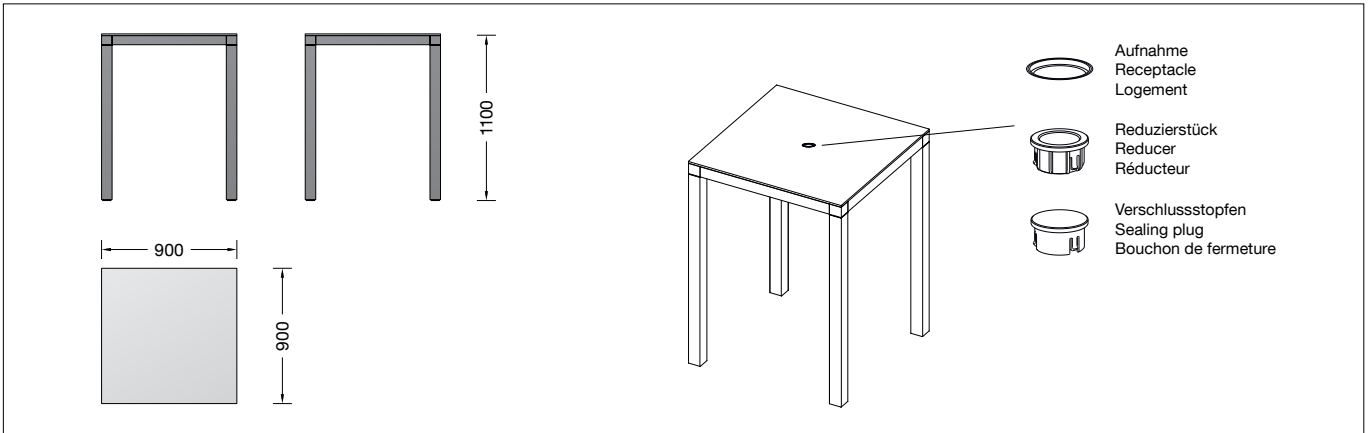

BEGA

95 028

Stehstisch quadratisch mit Schirmbohrung für den Objektbereich
 High table with umbrella hole, square for non-residential areas
 Table haute carrée avec trou pour parasol pour la zone du projet

www.tuv.com
 ID 1111268729

Montageanleitung

Installation instructions

Notice de montage

5.

6.

7.

8.