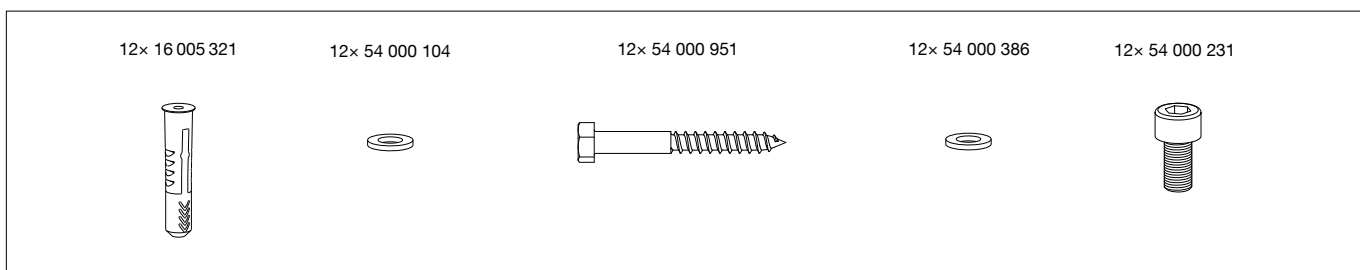

BEGA

95 045

Tisch oval für den Objektbereich
Table, oval for non-residential areas
Table ovale pour la zone du projet

Montageanleitung

Installation instructions

Notice de montage

5.

6.