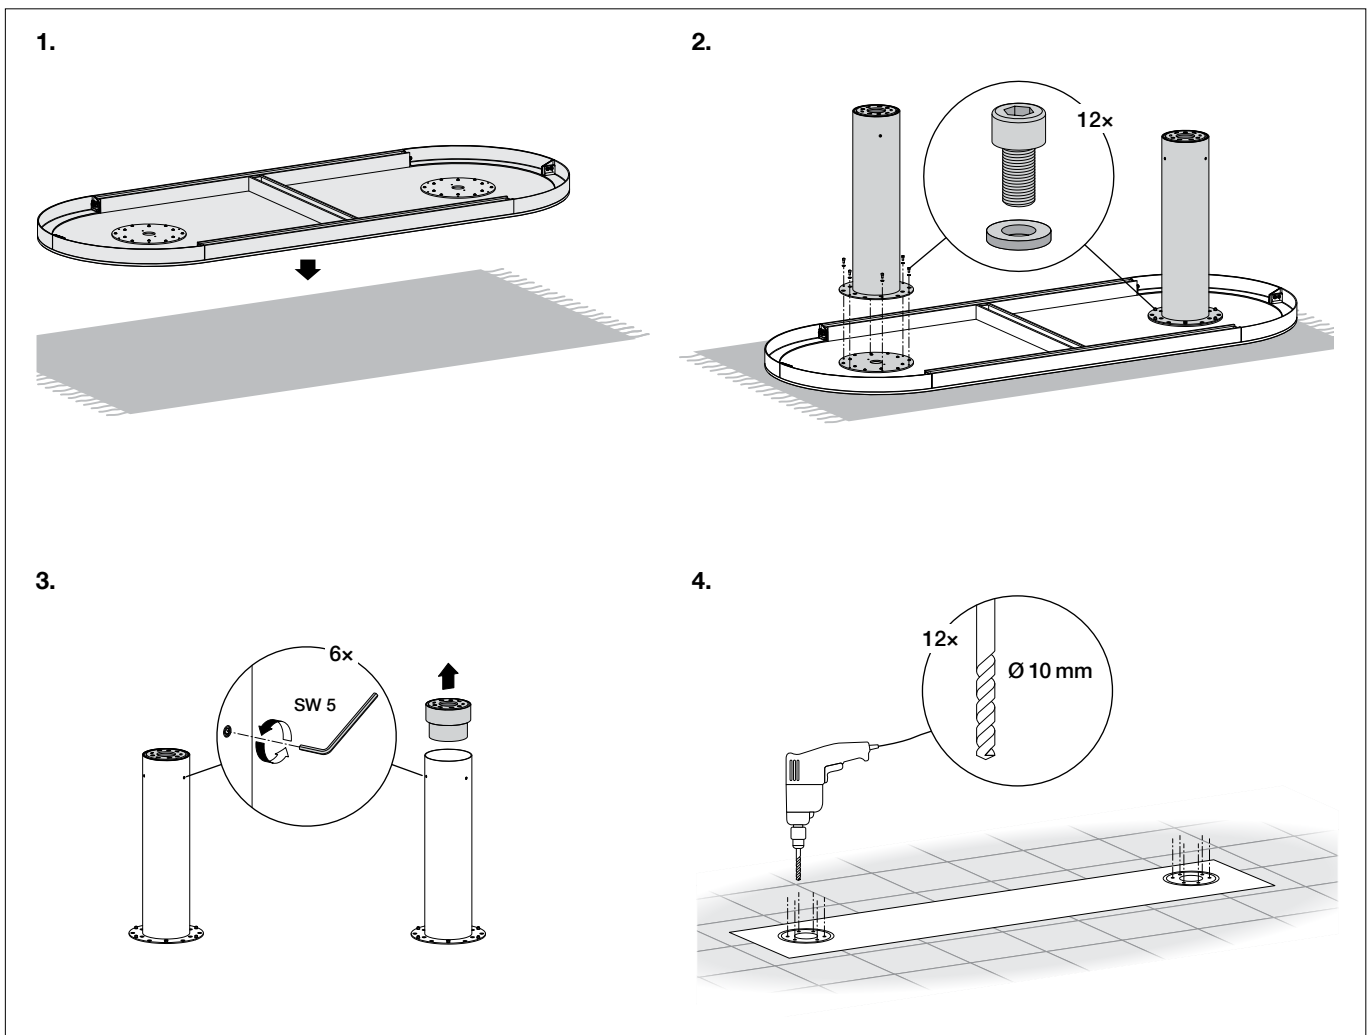

**BEGA**

**95 046**

Tisch oval mit Schirmbohrung für den Objektbereich  
 Table with umbrella hole, oval for non-residential areas  
 Table ovale avec trou pour parasol pour la zone du projet

Montageanleitung

Installation instructions

Notice de montage

**Ersatzteile**

Verschlussstopfen  
 Reduzierhülse  
 Dichtung

16 006 853 D  
 16 006 856 D  
 83 001 325

**Spares**

Sealing plug  
 Reduction sleeve  
 Gasket

16 006 853 D  
 16 006 856 D  
 83 001 325

**Pièces de rechange**

Bouchon d'étanchéité  
 Manchon de réduction  
 Joint

16 006 853 D  
 16 006 856 D  
 83 001 325