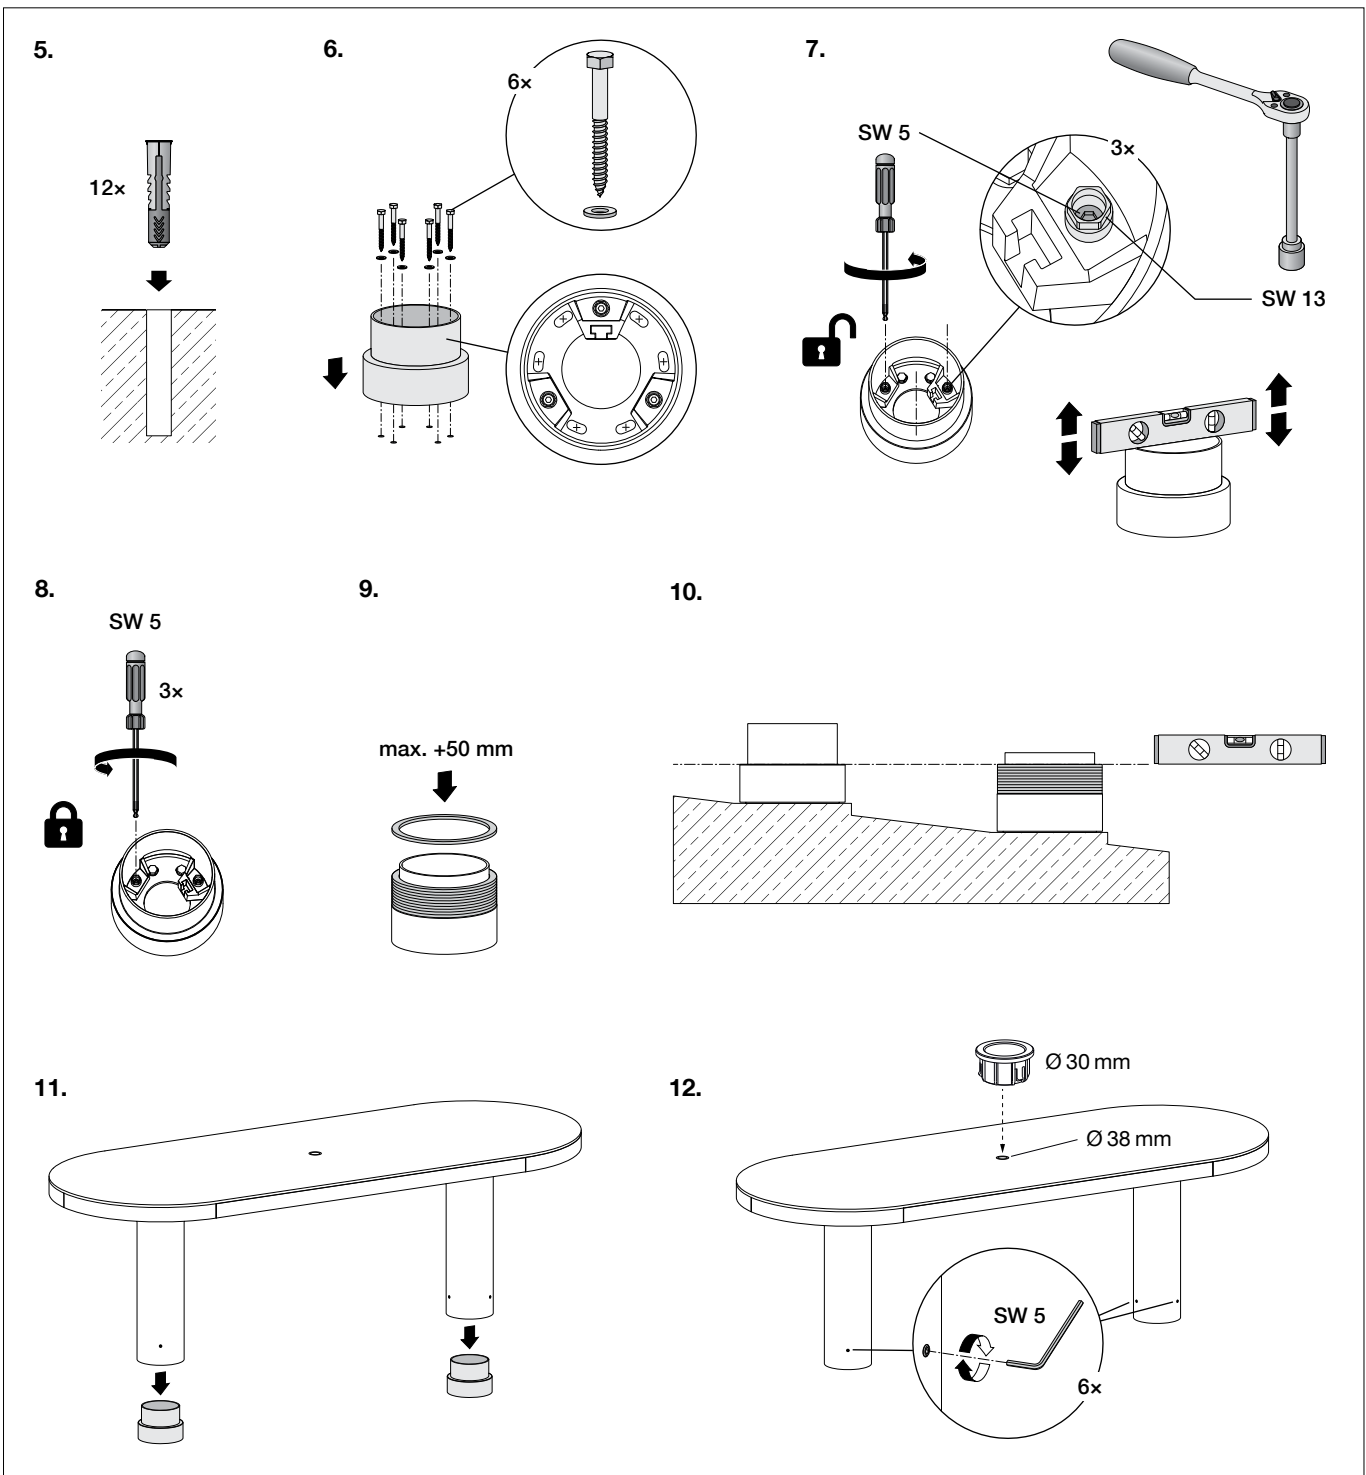

**BEGA**

**95 046**

Tisch oval mit Schirmbohrung für den Objektbereich  
 Table with umbrella hole, oval for non-residential areas  
 Table ovale avec trou pour parasol pour la zone du projet

Montageanleitung

Installation instructions

Notice de montage

**Ersatzteile**

Verschlussstopfen  
 Reduzierhülse  
 Dichtung

16 006 853 D  
 16 006 856 D  
 83 001 325

**Spares**

Sealing plug  
 Reduction sleeve  
 Gasket

16 006 853 D  
 16 006 856 D  
 83 001 325

**Pièces de rechange**

Bouchon d'étanchéité  
 Manchon de réduction  
 Joint

16 006 853 D  
 16 006 856 D  
 83 001 325