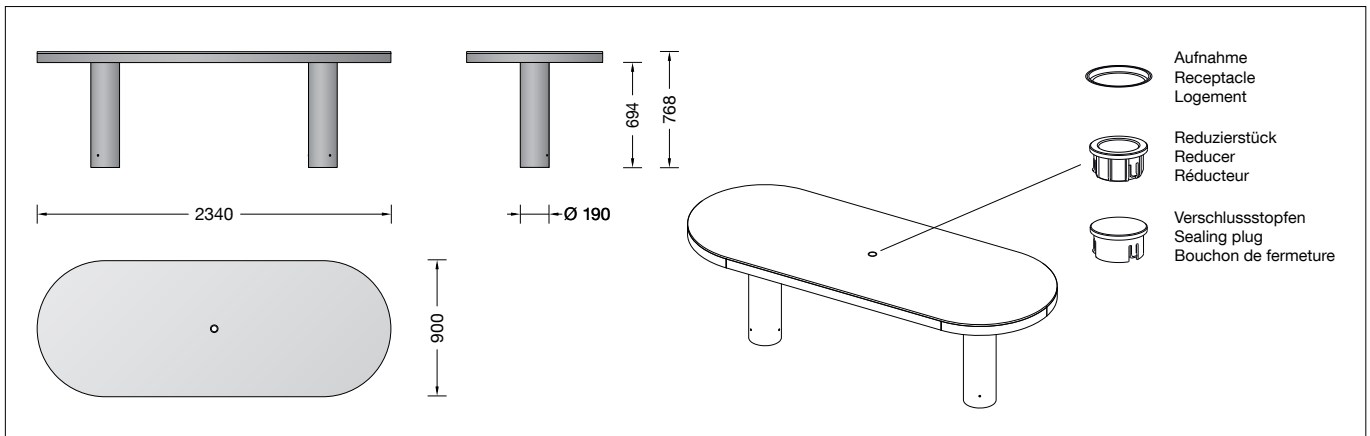

**BEGA**

**95 046**

Tisch oval mit Schirmbohrung für den Objektbereich  
 Table with umbrella hole, oval for non-residential areas  
 Table ovale avec trou pour parasol pour la zone du projet

Montageanleitung

Installation instructions

Notice de montage

**Ersatzteile**

Verschlussstopfen  
 Reduzierhülse  
 Dichtung

16 006 853 D  
 16 006 856 D  
 83 001 325

**Spares**

Sealing plug  
 Reduction sleeve  
 Gasket

16 006 853 D  
 16 006 856 D  
 83 001 325

**Pièces de rechange**

Bouchon d'étanchéité  
 Manchon de réduction  
 Joint

16 006 853 D  
 16 006 856 D  
 83 001 325