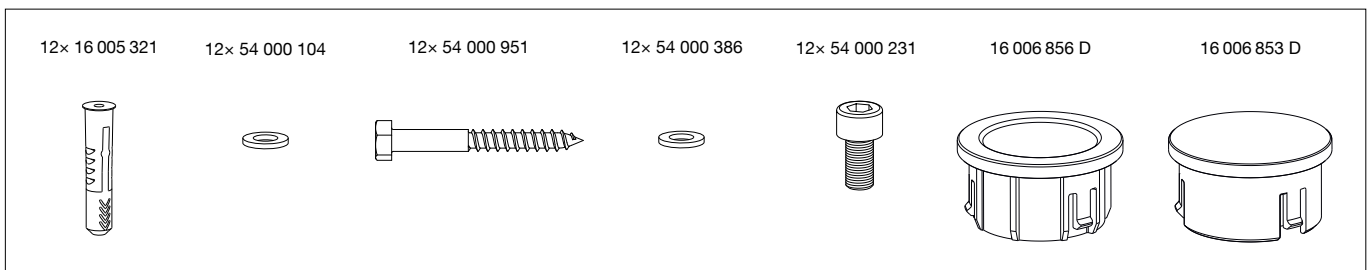

**BEGA**

**95 046**

Tisch oval mit Schirmbohrung für den Objektbereich  
 Table with umbrella hole, oval for non-residential areas  
 Table ovale avec trou pour parasol pour la zone du projet

Montageanleitung

Installation instructions

Notice de montage

**Ersatzteile**

Verschlussstopfen  
 Reduzierhülse  
 Dichtung

16 006 853 D  
 16 006 856 D  
 83 001 325

**Spares**

Sealing plug  
 Reduction sleeve  
 Gasket

16 006 853 D  
 16 006 856 D  
 83 001 325

**Pièces de rechange**

Bouchon d'étanchéité  
 Manchon de réduction  
 Joint

16 006 853 D  
 16 006 856 D  
 83 001 325