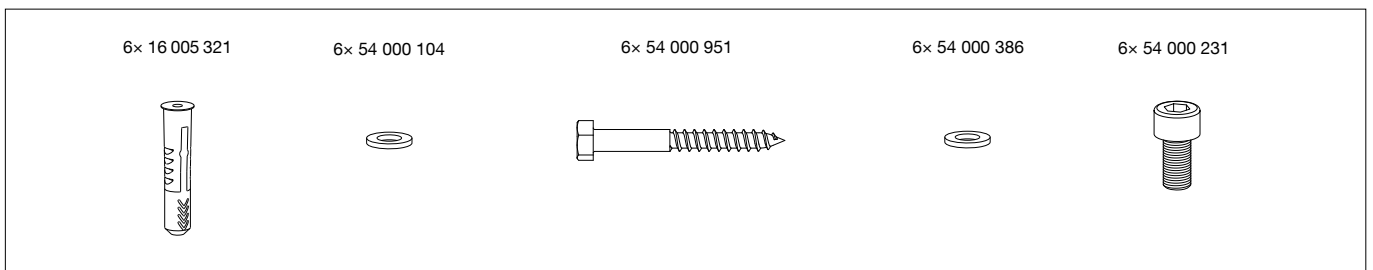

BEGA

95 047

Tisch rund für den Objektbereich
Table, round for non-residential areas
Table ronde pour la zone du projet

Montageanleitung

Installation instructions

Notice de montage

6.

7.