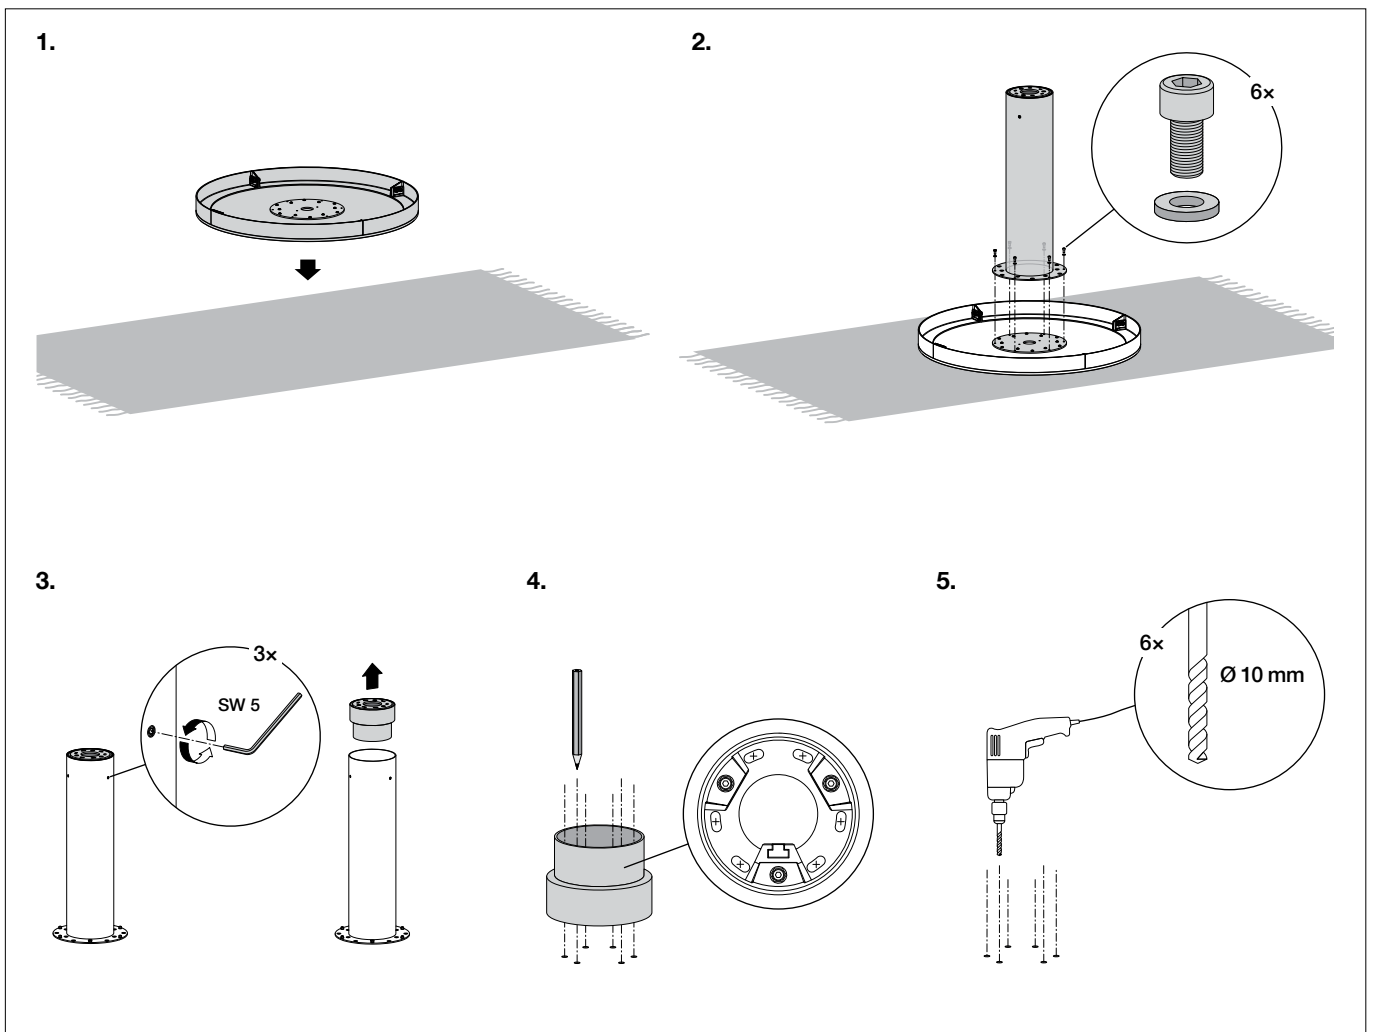

BEGA

95 047

Tisch rund für den Objektbereich
Table, round for non-residential areas
Table ronde pour la zone du projet

Montageanleitung

Installation instructions

Notice de montage

6.

7.