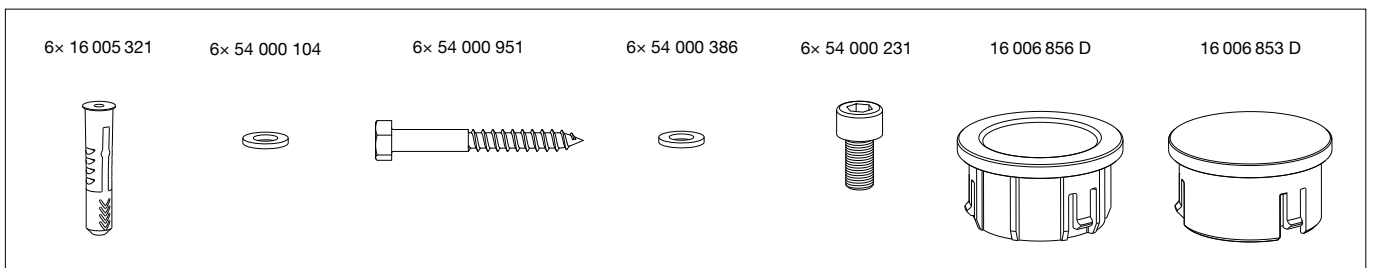

BEGA

95 048

Tisch rund mit Schirmbohrung für den Objektbereich
 Table, round, with umbrella hole for non-residential areas
 Table ronde avec trou pour parasol pour la zone du projet

Montageanleitung

Installation instructions

Notice de montage

Ersatzteile

Verschlussstopfen
 Reduzierhülse

16 006 853 D
 16 006 856 D

Spare

Sealing plug
 Reduction sleeve

16 006 853 D
 16 006 856 D

Pièces de rechange

Bouchon d'étanchéité
 Manchon de réduction

16 006 853 D
 16 006 856 D