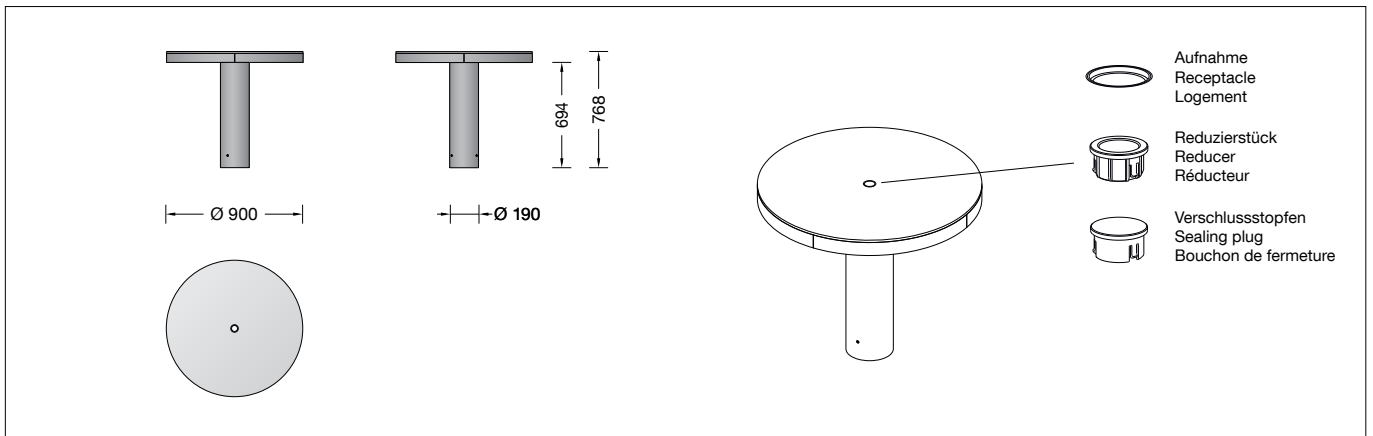

BEGA

95 048

Tisch rund mit Schirmbohrung für den Objektbereich
 Table, round, with umbrella hole for non-residential areas
 Table ronde avec trou pour parasol pour la zone du projet

Montageanleitung

Installation instructions

Notice de montage

Ersatzteile

Verschlussstopfen
 Reduzierhülse

16 006 853 D
 16 006 856 D

Spare

Sealing plug
 Reduction sleeve

16 006 853 D
 16 006 856 D

Pièces de rechange

Bouchon d'étanchéité
 Manchon de réduction

16 006 853 D
 16 006 856 D