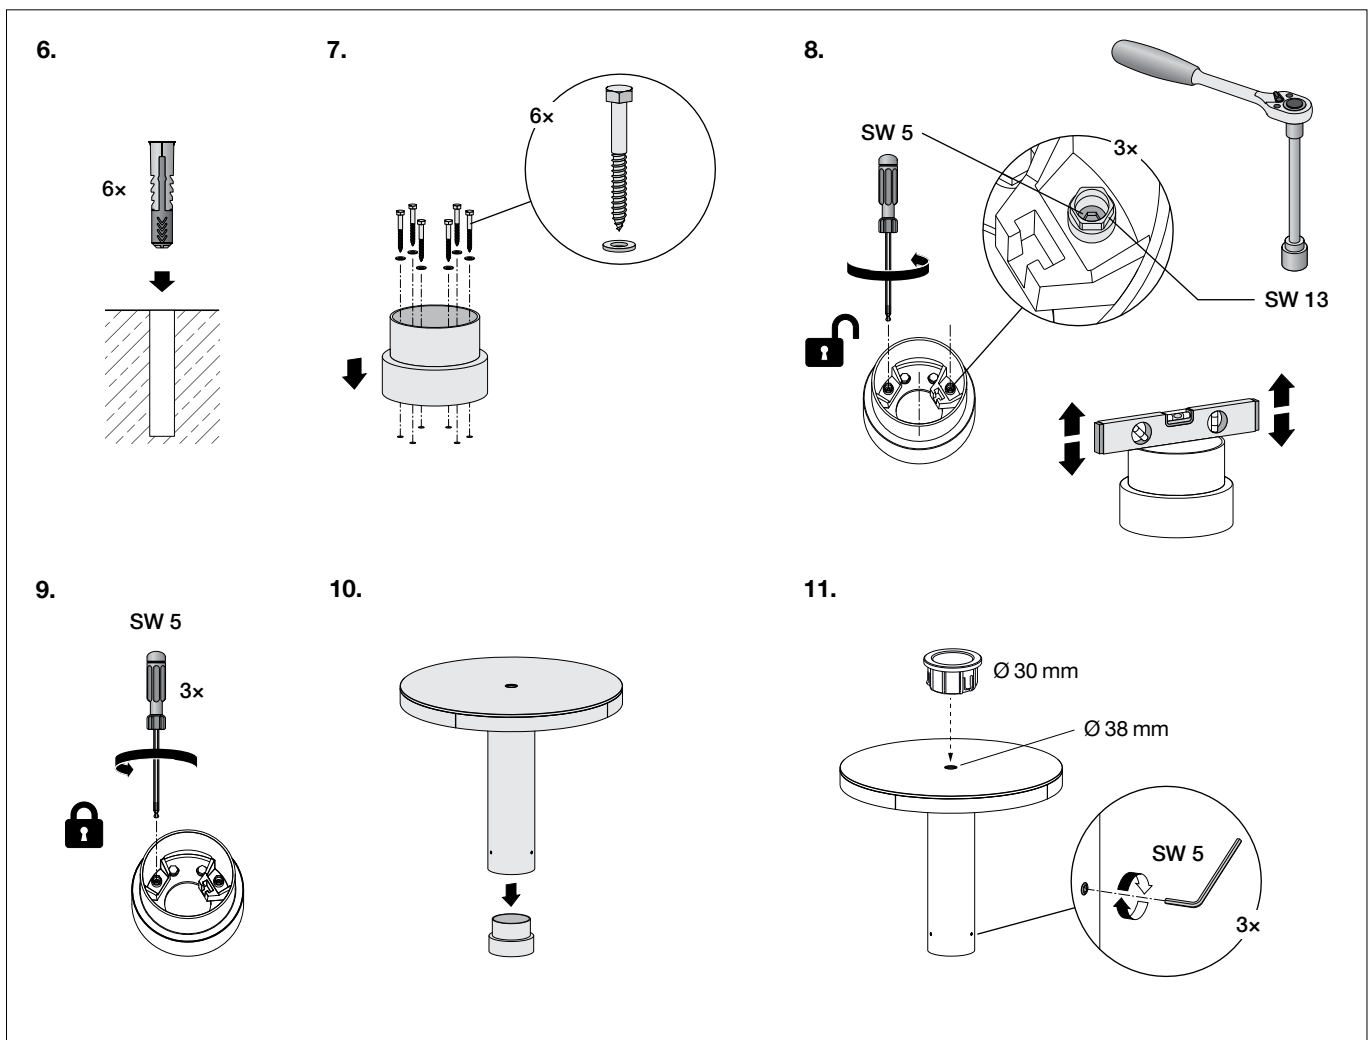

BEGA

95 048

Tisch rund mit Schirmbohrung für den Objektbereich
 Table, round, with umbrella hole for non-residential areas
 Table ronde avec trou pour parasol pour la zone du projet

Montageanleitung

Installation instructions

Notice de montage

Ersatzteile

Verschlussstopfen
 Reduzierhülse

16 006 853 D
 16 006 856 D

Spare

Sealing plug
 Reduction sleeve

16 006 853 D
 16 006 856 D

Pièces de rechange

Bouchon d'étanchéité
 Manchon de réduction

16 006 853 D
 16 006 856 D