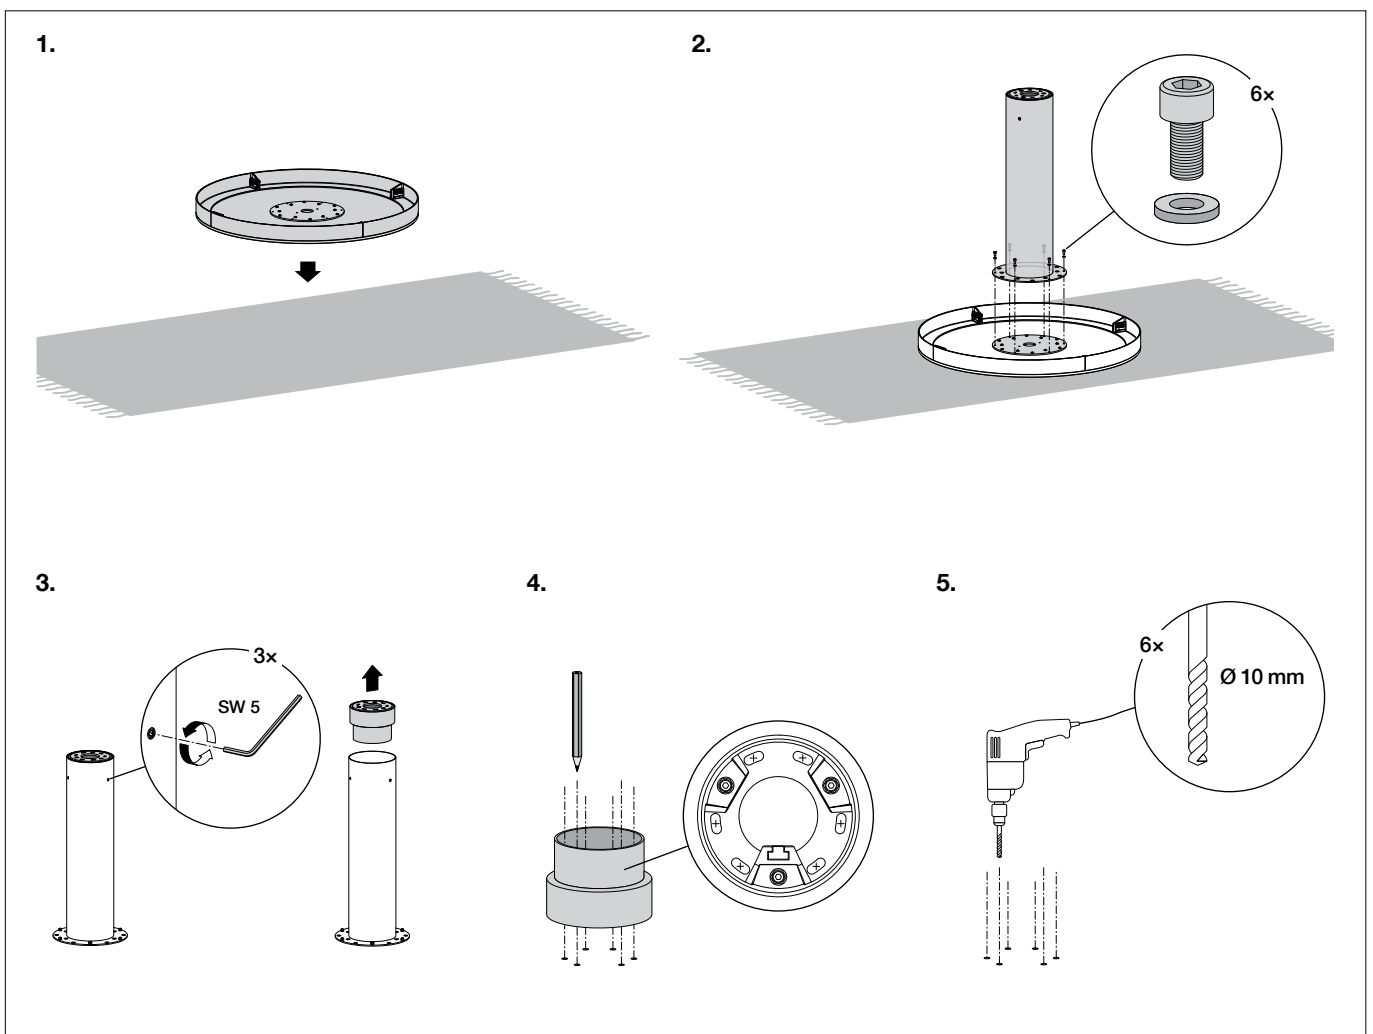

BEGA

95 048

Tisch rund mit Schirmbohrung für den Objektbereich
 Table, round, with umbrella hole for non-residential areas
 Table ronde avec trou pour parasol pour la zone du projet

Montageanleitung

Installation instructions

Notice de montage

Ersatzteile

Verschlussstopfen
 Reduzierhülse

16 006 853 D
 16 006 856 D

Spare

Sealing plug
 Reduction sleeve

16 006 853 D
 16 006 856 D

Pièces de rechange

Bouchon d'étanchéité
 Manchon de réduction

16 006 853 D
 16 006 856 D