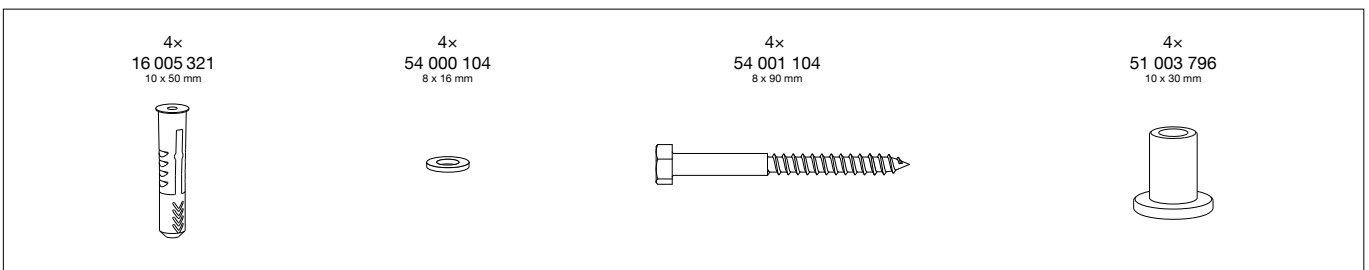

BEGA

95 051

Pflanzgefäß quadratisch für den Objektbereich
Planter square for non-residential areas
Jardinière carrée pour la zone du projet

Montageanleitung

Installation instructions

Notice de montage

5.

6.