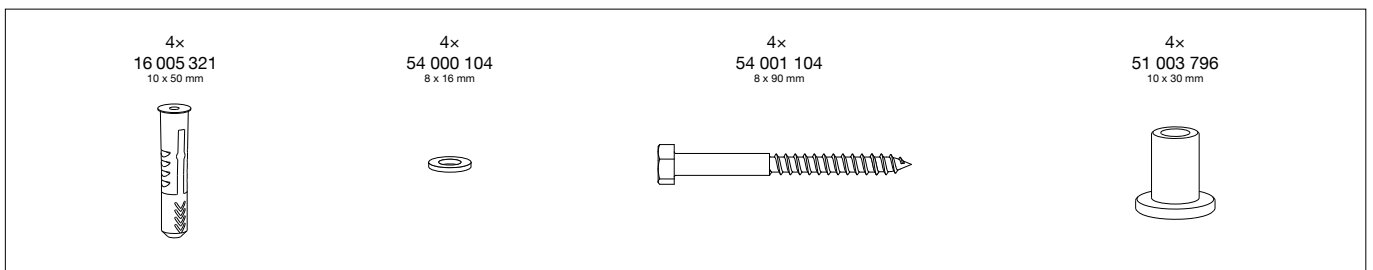

BEGA

95 052

Pflanzgefäß quadratisch für den Objektbereich
Planter square for non-residential areas
Jardinière carrée pour la zone du projet

Montageanleitung

Installation instructions

Notice de montage

5.

6.