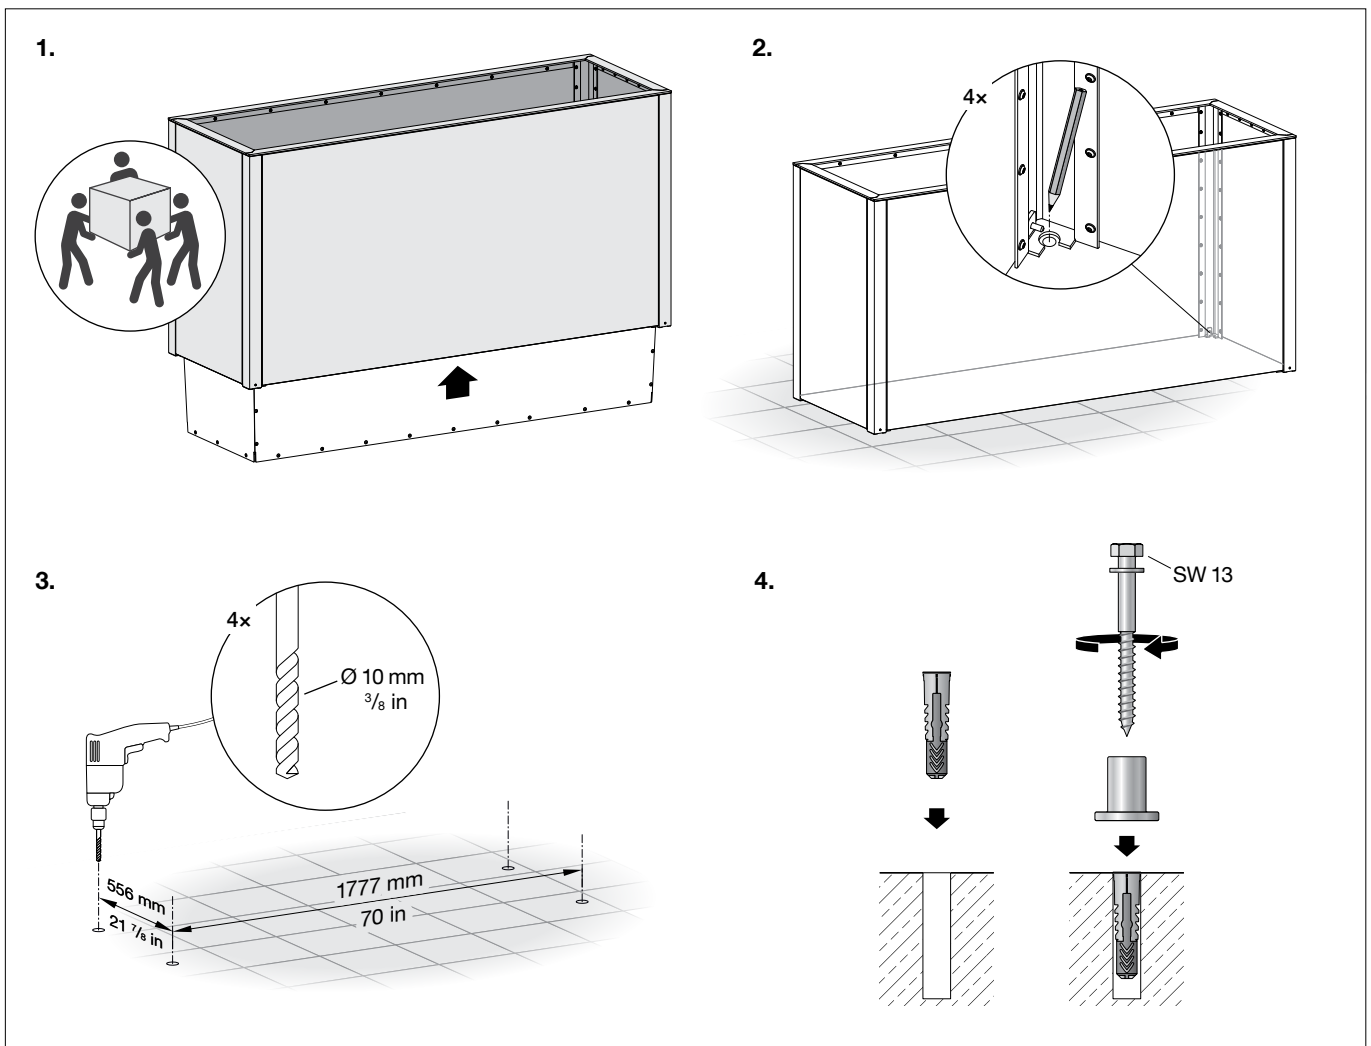

BEGA

95 053

Pflanzgefäß rechteckig für den Objektbereich
Planter rectangular for non-residential areas
Jardinière rectangulaire pour la zone du projet

Montageanleitung

Installation instructions

Notice de montage