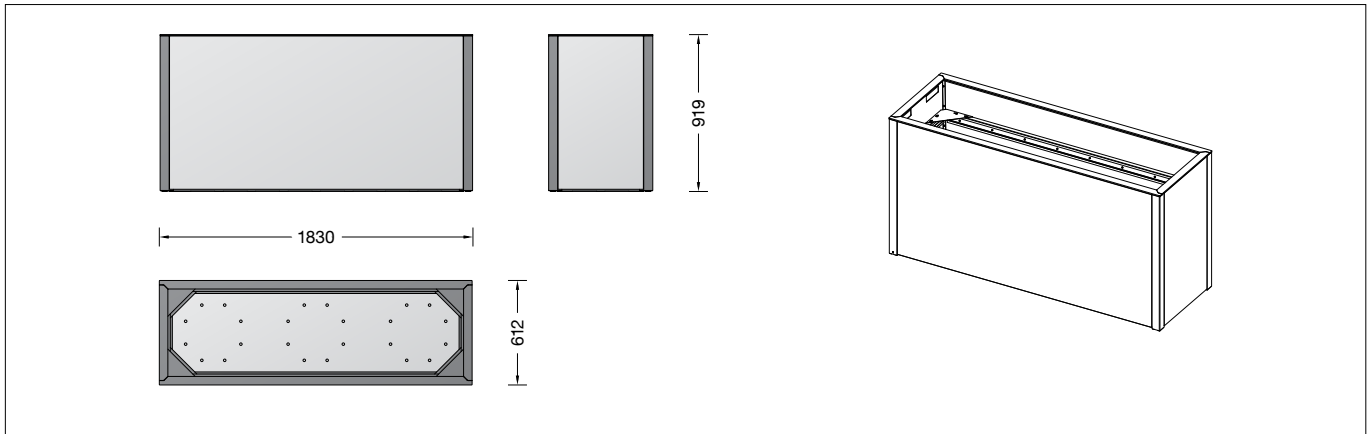

BEGA

95 053

Pflanzgefäß rechteckig für den Objektbereich
Planter rectangular for non-residential areas
Jardinière rectangulaire pour la zone du projet

Montageanleitung

Installation instructions

Notice de montage