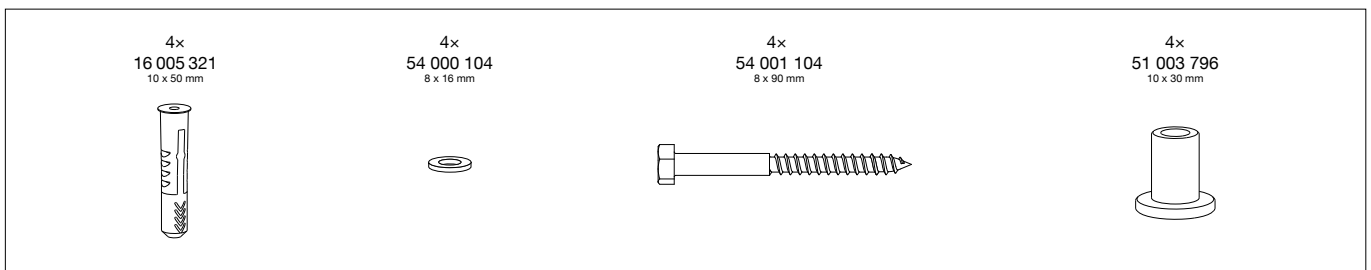

BEGA

95 053

Pflanzgefäß rechteckig für den Objektbereich
Planter rectangular for non-residential areas
Jardinière rectangulaire pour la zone du projet

Montageanleitung

Installation instructions

Notice de montage